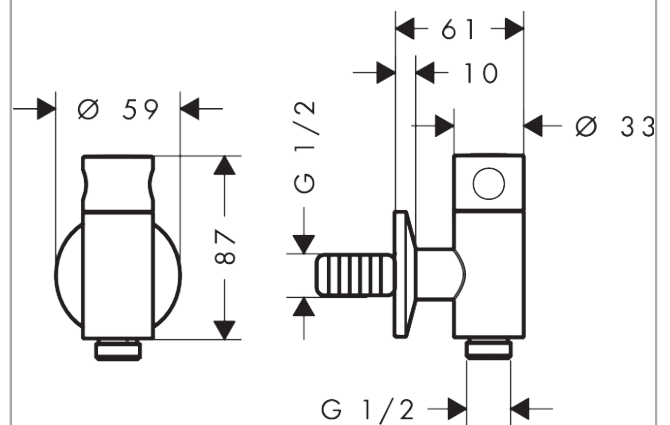

Maßzeichnung