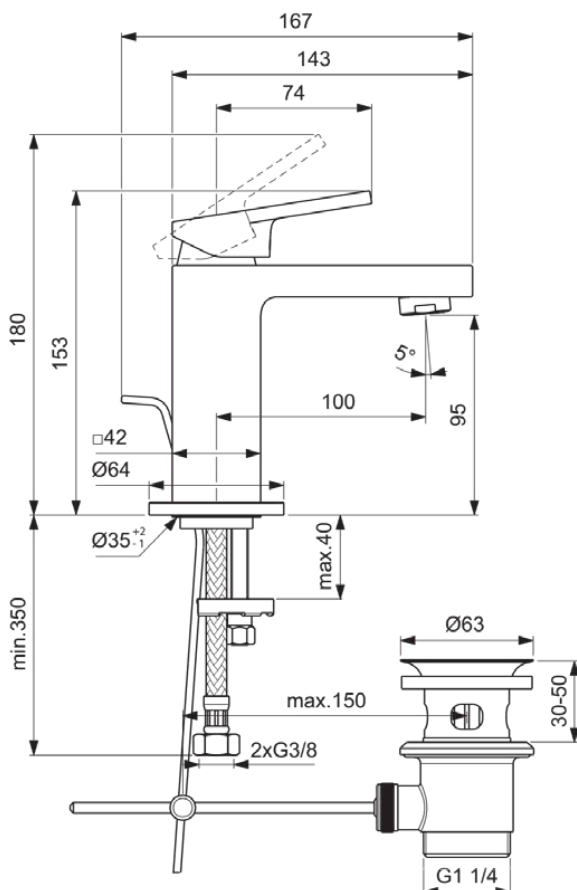

## BD502A5

EXTRA | Waschtischarmatur 64x167x153 mm, 100 mm vertikaler Abstand bis Mitte Auslauf in magnetic grey, 5 l/min (3 bar), mit Ablaufgarnitur | EasyFix, Einstellbarer Auslauf, Durchflussbegrenzer, FirmaFlow, PVD Technologie

### Allgemeine Informationen

Produktkategorie:	Waschtischarmaturen
Produktart:	Waschtischarmatur
Marke:	Ideal Standard
Kollektion:	EXTRA
Designer:	Palomba Serafini Associati
Colour:	A5 - Magnetic Grey
Oberflächenbeschaffenheit:	satin
Höhe (mm):	153
Breite (mm):	64
Ausladung (mm):	167
Befestigungsart:	EasyFix
Nettogewicht (kg):	1.93
EAN Code:	3800861112068