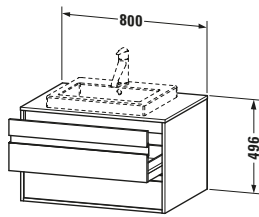

Konsolenwaschtischunterbau wandhängend

Basis Angaben	
Langbezeichnung	Duravit Ketho Konsolenwaschtischunterbau wandhängend, Weiß Hochglanz, Rechteckig, Anzahl Ausschnitte: 1, Anzahl Schubkästen: 2 – KT675402222

Spezifikationen	
Anzahl Ausschnitte	1
Anzahl Schubkästen	2
Für Anzahl Waschtische	1
Montagegrad	Montiert
Waschplatz	
Position Becken	Mitte
Montage	
Montageart	Wandhängend / Wandmontage
Farbe	
Farbwert	Weiß
Glanzgrad	Hochglanz
Front	
Farbwert Front	Weiß
Glanzgrad Front	Hochglanz
Korpus	
Glanzgrad Korpus	Hochglanz
Material Korpus	Hochverdichtete Dreischicht-Holzspanplatte
Oberfläche Korpus	Dekor
Konsole	
Farbwert Konsole	Weiß
Glanzgrad Konsole	Hochglanz
Material Konsole	Hochverdichtete Dreischicht-Holzspanplatte
Oberfläche Konsole	Dekor
Griff	
Ausführung Griff	Griffleiste
Anzahl Griffe	2
Farbwert Griff	Silber

Features	
Selbsteinzug mit Dämpfung	✓
Siphonausschnitt	✓
Schürze	✓
Hahnlochbohrungen möglich	✓

Lieferumfang	
Inkl. Konsolenplatte	✓
Montage	
Inkl. Befestigungsmaterial	✓
Technische Dokumentation	
Inkl. Montageanleitung	digital und gedruckt

Logistik	
Artikelgewicht	32 kg
Verkaufsverpackung	
Art Verkaufsverpackung	Karton
Menge / Verkaufsverpackung	1 Stk.
Ab Werk verpackt	✓
Breite Verkaufsverpackung inkl. Artikel	620 mm
Höhe Verkaufsverpackung inkl. Artikel	860 mm
Tiefe Verkaufsverpackung inkl. Artikel	555 mm
Gewicht Verkaufsverpackung inkl. Artikel	36 kg
Anzahl Packstücke	1

Vermaßung	
Breite / Länge	800 mm
Höhe	496 mm
Tiefe / Breite	550 mm
Min. Wandabstand	0 mm

Passende Produkte	
Passende Artikel	
	Raumsparsiphon # 005076 Universal