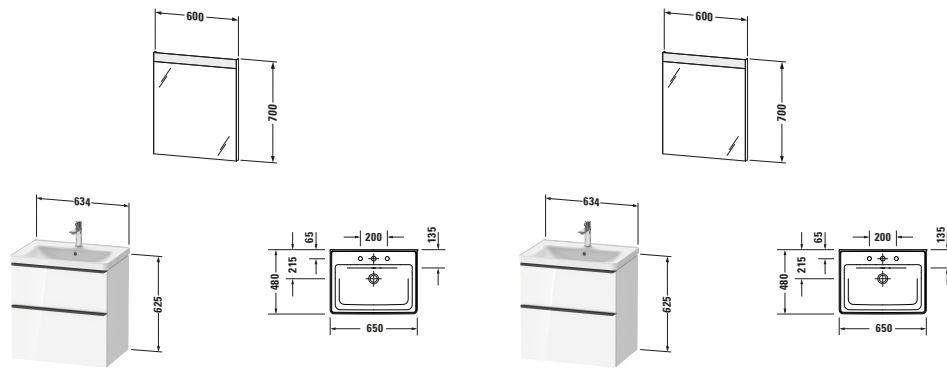

Möbelwaschtisch mit Waschtischunterbau und Spiegel

Basis Angaben	
Langbezeichnung	Duravit D-Neo Möbelwaschtisch mit Waschtischunterbau und Spiegel, Weiß Matt, Eckig – DE011201818

Spezifikationen	
Waschtischunterbau	
Anzahl Auszüge	1
Anzahl Schubkasten	1
Türanschlag Waschtischunterbau	n/a
Montageart Waschtischunterbau	Montage unter Waschtisch Wandhängend Wandmontage
Für Anzahl Waschtische	1
Compact Waschtischunterbau	Nein
Montagegrad	Montiert
Keramik	
Anzahl Waschplätze	1
Anzahl Becken	1
Position Becken	Mitte
Anzahl Hahnlöcher pro Waschplatz	1

Spezifikationen	
Spiegel/Spiegelschrank	
Schutzart	IP44
Leuchtmittel	LED
Anzahl Leuchtmittel	1
Position Beleuchtung	Oben
Betätigung Beleuchtung	Schalter Extern
Position Betätigung Beleuchtung	Außen
Position indirekte Beleuchtung	n/a
Leistung Leuchtmittel	9 W
Min. Lichttemperatur	4000 K
Max. Lichttemperatur	4000 K
Lichtfarbe	Neutralweiß
Leuchtmittel Lebensdauer	> 30000 h
Farbe Korpus Spiegel / Spiegelschrank	Weiß
Material Korpus Spiegel / Spiegelschrank	Kunststoff
Oberfläche Korpus Spiegel / Spiegelschrank	Dekor
Leuchtmittel	
Energieeffizienzklasse	D
Front	
Farbwert Front	Weiß
Glanzgrad Front	Matt
Material Front	Hochverdichtete Dreischicht-Holzspanplatte
Korpus	
Farbwert Korpus	Weiß
Glanzgrad Korpus	Matt
Material Korpus	Hochverdichtete Dreischicht-Holzspanplatte
Oberfläche Korpus	Dekor

Vermaßung

Breite / Länge	650 mm
Höhe	2000 mm
Tiefe / Breite	480 mm

Set Attribute

Breite / Länge Keramik	650 mm
Höhe Keramik	160 mm
Tiefe / Breite Keramik	480 mm
Breite / Länge Waschtischunterbau	634 mm
Höhe Waschtischunterbau	625 mm
Tiefe / Breite Waschtischunterbau	452 mm
Breite / Länge Spiegel / Spiegelschrank	600 mm
Höhe Spiegel / Spiegelschrank	700 mm
Tiefe / Breite Spiegel / Spiegelschrank	35 mm