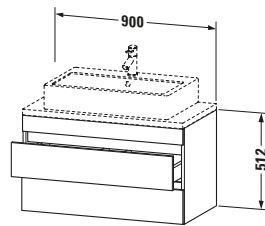

Konsolenwaschtischunterbau wandhängend

Basis Angaben	
Langbezeichnung	Duravit DuraStyle Konsolenwaschtischunterbau wandhängend, Taupe Matt, Rechteckig, Anzahl Schubkästen: 2 – DS530809143

Spezifikationen	
Anzahl Schubkästen	2
Für Anzahl Waschtische	1
Compact	✓
Montagegrad	Montiert

Waschplatz	
Position Becken	Mitte

Montage	
Montageart	Konsolenmontage / Wandhängend / Wandmontage

Farbe	
Farbwert	Taupe
Glanzgrad	Matt

Front	
Farbwert Front	Taupe
Glanzgrad Front	Matt

Korpus	
Glanzgrad Korpus	Matt
Material Korpus	Hochverdichtete Dreischicht-Holzspanplatte
Oberfläche Korpus	Dekor

Griff	
Ausführung Griff	Grifflos

Features	
Inneneinteilung	Optional
Selbsteinzug mit Dämpfung	✓
Siphonausschnitt	✓
Schürze	✓

Lieferumfang	
Montage	
Inkl. Befestigungsmaterial	✓
Technische Dokumentation	
Inkl. Montageanleitung	digital und gedruckt

Logistik	
Artikelgewicht	24,3 kg
Verkaufsverpackung	
Art Verkaufsverpackung	Karton
Menge / Verkaufsverpackung	1 Stk.
Ab Werk verpackt	✓
Breite Verkaufsverpackung inkl. Artikel	615 mm
Höhe Verkaufsverpackung inkl. Artikel	1060 mm
Tiefe Verkaufsverpackung inkl. Artikel	550 mm
Gewicht Verkaufsverpackung inkl. Artikel	28,5 kg
Anzahl Packstücke	1

Vermaßung	
Breite / Länge	900 mm
Höhe	512 mm
Tiefe / Breite	478 mm
Min. Wandabstand	20 mm

Passende Produkte	
Passende Artikel	
	Raumsparophon # 005076 Universal
	Inneneinteilung # UV9846 Universal

Notwendige Artikel	
	Konsole # DS101C DuraStyle
	Konsole # DS105C DuraStyle
	Konsole # DS100C DuraStyle
	Konsole # DS104C DuraStyle

Weitere Informationen finden Sie hier

<https://pro.duravit.de/p/DS530809143>