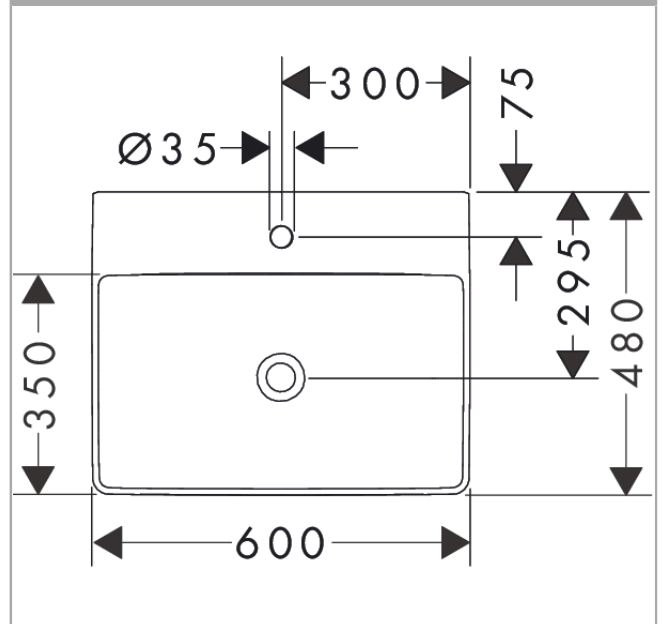

Xelu Q

Aufsatzwaschtisch geschliffen 600/480 mit Hahnloch ohne Überlauf, SmartClean

Oberfläche: **Weiss** Artikelnummer: **61018450**

Beschreibung

Merkmale

- besteht aus: Waschtisch, Ablaufgarnitur, Abdeckung
- Material: Keramik
- Außenmaße Becken: 600x480x80 mm (BxTxH)
- Beckeninnenhöhe: 100 mm
- SmartClean: schmutzabweisende Glasur
- geschliffene Beckenunterseite
- inklusive keramische Abdeckung
- Made to fit NoiseReduction: Schallschutzmatte nach Mass inkludiert
- mit einem Hahnloch
- ohne Überlauf
- unverschliessbare Ablaufgarnitur
- Einbauart: Aufsatz und wandhängend
- Passend für Xelu Waschtischunterschranke mit Konsole
- Überlaufklasse: CL00

Artikeldetails

TEAM-Nr. 234323.100.241

Preis exkl. MwSt. 477.00 CHF

Technologie

Designpreise

Produktabbildung

Maßzeichnung

Xelu Q

Aufsatzwaschtisch geschliffen 600/480 mit Hahnloch ohne Überlauf, SmartClean

Oberfläche: Weiss Artikelnummer: 61018450

Einbaubeispiel