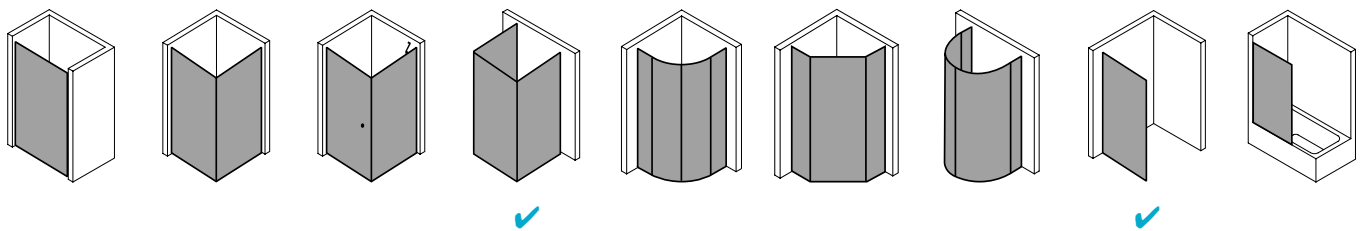

Technische Daten

Höhe	2000 mm
Breite	900 mm
Tiefe	31 mm
Oberfläche	Silber Hochglanz
Glas	ESG Klar
Beschichtung	ohne
Wanneneinbaumaß	mm
Wanneneinbaumaß (SW)	880-910 mm
Glasaußenkante	855-885 mm
Gesamtbreite	864-894 mm
Anschlag	rechts

Einbausituation