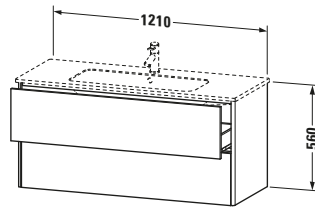

Waschtischunterbau wandhängend

Basis Angaben	
Langbezeichnung	Duravit XSquare Waschtischunterbau wandhängend, Nachtblau Seidenmatt, Rechteckig, Anzahl Schubkästen: 2, Tip-on Technik – XS417409898

Features	
Tip-on Technik	✓
Einrichtungssystem	Optional
Selbsteinzug mit Dämpfung	✓
Siphonausschnitt	✓
Schürze	✓

Passende Produkte

Passende Artikel	
	Raumsparophon # 005076 Universal
	Einrichtungssystem Set # UV0507 Universal
	Waschtisch # 233612 ME by Starck
	Waschtisch # 236112 ME by Starck

Spezifikationen

Anzahl Schubkästen	2
Für Anzahl Waschtische	1
Montagegrad	Montiert

Waschplatz

Position Becken	Mitte

Montage

Montageart	Montage unter Waschtisch / Wandhängend / Wandmontage

Farbe

Farbwert	Nachtblau
Glanzgrad	Seidenmatt

Front

Farbwert Front	Nachtblau
Glanzgrad Front	Seidenmatt

Korpus

Glanzgrad Korpus	Seidenmatt
Material Korpus	Hochverdichtete MDF-Platte
Oberfläche Korpus	Lack

Griff

Ausführung Griff	Grifflos

Profil

Farbe Profil	Chrom
Glanzgrad Profil	Hochglanz
Material Profil	Aluminium

Lieferumfang

Montage

Inkl. Befestigungsmaterial	✓

Technische Dokumentation

Inkl. Montageanleitung	digital und gedruckt

Logistik

Artikelgewicht	39 kg

Verkaufsverpackung

Art Verkaufsverpackung	Karton
Menge / Verkaufsverpackung	1 Stk.
Ab Werk verpackt	✓
Breite Verkaufsverpackung inkl. Artikel	615 mm
Höhe Verkaufsverpackung inkl. Artikel	1260 mm
Tiefe Verkaufsverpackung inkl. Artikel	550 mm
Gewicht Verkaufsverpackung inkl. Artikel	39 kg
Anzahl Packstücke	1

Vermaßung

Breite / Länge	1210 mm
Höhe	560 mm
Tiefe / Breite	478 mm
Min. Wandabstand	0 mm

Notwendige Artikel

	Waschtisch # 233612 ME by Starck
	Waschtisch # 236112 ME by Starck