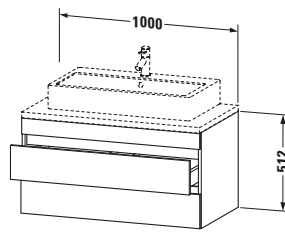

Konsolenwaschtischunterbau wandhängend

Basis Angaben	
Langbezeichnung	Duravit DuraStyle Konsolenwaschtischunterbau wandhängend, Eiche Schwarz Matt, Rechteckig, Anzahl Schubkästen: 2 – DS531901616

Lieferumfang	
Montage	
Inkl. Befestigungsmaterial	✓
Technische Dokumentation	
Inkl. Montageanleitung	digital und gedruckt

Passende Produkte	
Passende Artikel	
	Raumsparsiphon # 005076 Universal
	Inneneinteilung # UV9846 Universal

Spezifikationen	
Anzahl Schubkästen	2
Für Anzahl Waschtische	1
Montagegrad	Montiert
Waschplatz	
Position Becken	Mitte
Montage	
Montageart	Konsolenmontage / Wandhängend / Wandmontage
Farbe	
Farbwert	Eiche Schwarz
Glanzgrad	Matt
Front	
Farbwert Front	Eiche Schwarz
Glanzgrad Front	Matt
Korpus	
Glanzgrad Korpus	Matt
Material Korpus	Hochverdichtete Dreischicht-Holzspanplatte
Oberfläche Korpus	Dekor
Griff	
Ausführung Griff	Grifflos

Logistik	
Artikelgewicht	27,5 kg
Verkaufsverpackung	
Art Verkaufsverpackung	Karton
Menge / Verkaufsverpackung	1 Stk.
Ab Werk verpackt	✓
Breite Verkaufsverpackung inkl. Artikel	1000 mm
Höhe Verkaufsverpackung inkl. Artikel	548 mm
Tiefe Verkaufsverpackung inkl. Artikel	512 mm
Gewicht Verkaufsverpackung inkl. Artikel	27,5 kg
Anzahl Packstücke	1

Vermaßung	
Breite / Länge	1000 mm
Höhe	512 mm
Tiefe / Breite	548 mm
Min. Wandabstand	20 mm

Notwendige Artikel	
	Konsole # DS103C DuraStyle
	Konsole # DS107C DuraStyle
	Konsole # DS102C DuraStyle
	Konsole # DS106C DuraStyle