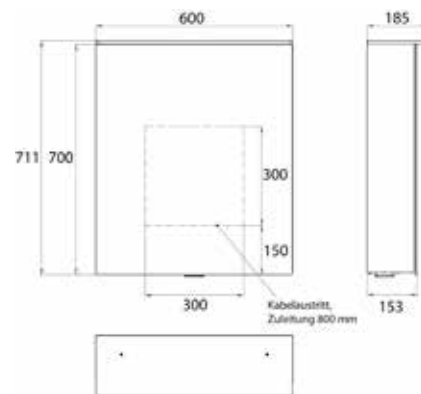

## PRODUKTINFORMATION

Lichtspiegelschrank Pure 2 Design (LED), 600 mm, IP 20, 16 W, 2.700-6.500 K aluminium

Art.-Nr.9797 054 01

Aufputzmodell, 4 stufenlos einstellbare Ablagen, 1 Tür (Türanschlag links-/rechts wechselbar), 2 Steckdosen, Höhe: 711 mm, mit Lichtsegel (Waschtischbeleuchtung, Oberlicht separat abschaltbar)