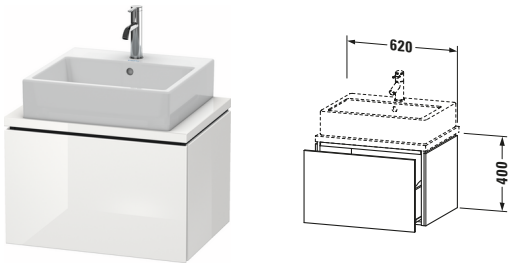

Konsolenwaschtischunterbau wandhängend

Basis Angaben	
Langbezeichnung	Duravit L-Cube Konsolenwaschtischunterbau wandhängend, Weiß Hochglanz, Rechteckig, Anzahl Auszüge: 1, Tip-on Technik – LC580008585

Lieferumfang	
Montage	
Inkl. Befestigungsmaterial	✓
Technische Dokumentation	
Inkl. Montageanleitung	digital und gedruckt

Passende Produkte	
Passende Artikel	
	Raumsparsiphon # 005076 Universal
	Einrichtungssystem Set # UV0510 Universal

Spezifikationen	
Anzahl Auszüge	1
Für Anzahl Waschtische	1
Compact	✓
Montagegrad	Montiert
Waschplatz	
Position Becken	Mitte
Montage	
Montageart	Konsolenmontage / Wandhängend / Wandmontage
Farbe	
Farbwert	Weiß
Glanzgrad	Hochglanz
Front	
Farbwert Front	Weiß
Glanzgrad Front	Hochglanz
Korpus	
Glanzgrad Korpus	Hochglanz
Material Korpus	Hochverdichtete MDF-Platte
Oberfläche Korpus	Lack
Griff	
Ausführung Griff	Grifflos

Notwendige Artikel	
	Konsole # LC101C L-Cube
	Konsole # LC105C L-Cube
	Konsole # LC100C L-Cube
	Konsole # LC104C L-Cube

Vermaßung	
Breite / Länge	620 mm
Höhe	400 mm
Tiefe / Breite	477 mm
Min. Wandabstand	20 mm