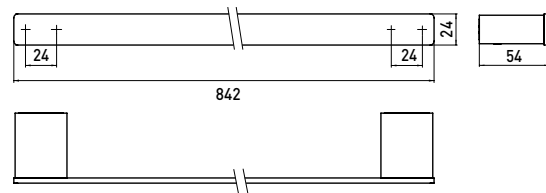

PRODUKTINFORMATION

Badetuchhalter, 800 mm chrom

Art.-Nr.0560 001 80