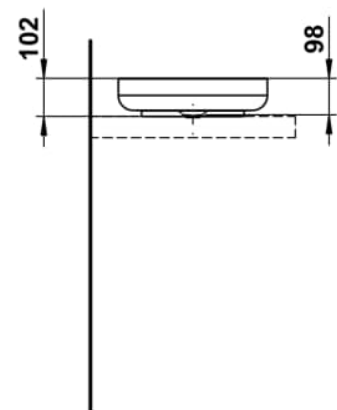

SONDO

Waschtisch-Schale, glasierter Stahl, ohne Armaturenbank, ohne Hahnloch, ohne Überlauf, inklusive Befestigungsset, Schaftventil, Distanzring schwarz

MASSE

Länge	400 mm
Breite	400 mm
Höhe	102 mm

FARBEN UND OBERFLÄCHEN

Beckenposition : In der Mitte

Befestigungsset : Enthalten

Einbauart : Aufgesetzt

Form : Rund

Gewicht (kg) : 5,1

Hahnloch : Ohne Hahnlöcher

Interne Form : Rund

Material : Glasierter Stahl

Nettogewicht in kg : 5,1

Ohne Überlauf

Plug and Waste : Enthalten

Unterseite glasiert

Überlauf-Typ : Standard

TECHNISCHE ZEICHNUNGEN

SONDO

Sondo verbindet modernes Design mit zeitloser Ästhetik. Die runde, sanft verlaufende Schale wirkt leicht und schwebend. Ihre harmonischen Linien sorgen für eine klare, ruhige Ausstrahlung am Waschplatz. Die nach oben geöffnete Form schafft optische Weite und verleiht dem Raum eine angenehme Atmosphäre.