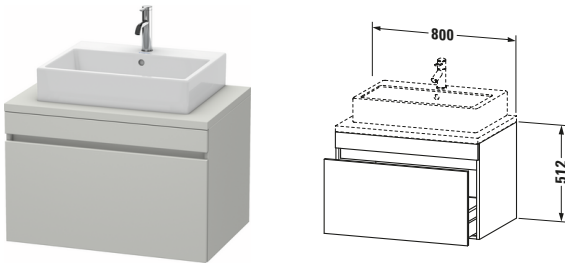

Konsolenwaschtischunterbau wandhängend

Basis Angaben	
Langbezeichnung	Duravit DuraStyle Konsolenwaschtischunterbau wandhängend, Betongrau Matt, Rechteckig, Anzahl Auszüge: 1 – DS531200707

Spezifikationen	
Anzahl Auszüge	1
Für Anzahl Waschtische	1
Montagegrad	Montiert
Waschplatz	
Position Becken	Mitte
Montage	
Montageart	Konsolenmontage / Wandhängend / Wandmontage
Farbe	
Farbwert	Betongrau
Glanzgrad	Matt
Front	
Farbwert Front	Betongrau
Glanzgrad Front	Matt
Korpus	
Glanzgrad Korpus	Matt
Material Korpus	Hochverdichtete Dreischicht-Holzspanplatte
Oberfläche Korpus	Dekor
Griff	
Ausführung Griff	Grifflos

Features	
Inneneinteilung	Optional
Selbsteinzug mit Dämpfung	✓

Lieferumfang	
Montage	
Inkl. Befestigungsmaterial	✓
Technische Dokumentation	
Inkl. Montageanleitung	digital und gedruckt

Logistik	
Artikelgewicht	25 kg
Verkaufsverpackung	
Art Verkaufsverpackung	Karton
Menge / Verkaufsverpackung	1 Stk.
Ab Werk verpackt	✓
Breite Verkaufsverpackung inkl. Artikel	721 mm
Höhe Verkaufsverpackung inkl. Artikel	860 mm
Tiefe Verkaufsverpackung inkl. Artikel	625 mm
Gewicht Verkaufsverpackung inkl. Artikel	32 kg
Anzahl Packstücke	1

Vermaßung	
Breite / Länge	800 mm
Höhe	512 mm
Tiefe / Breite	548 mm
Min. Wandabstand	20 mm

Passende Produkte	
Passende Artikel	
	Raumsparsiphon # 005076 Universal
	Inneneinteilung # UV9846 Universal

Notwendige Artikel	
	Konsole # DS103C DuraStyle
	Konsole # DS107C DuraStyle
	Konsole # DS102C DuraStyle
	Konsole # DS106C DuraStyle