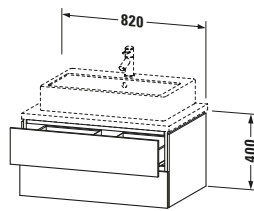

Konsolenwaschtischunterbau wandhängend

Basis Angaben	
Langbezeichnung	Duravit L-Cube Konsolenwaschtischunterbau wandhängend, Flanell Grau Seidenmatt, Rechteckig, Anzahl Schubkästen: 2, Tip-on Technik – LC581709090

Lieferumfang	
Montage	
Inkl. Befestigungsmaterial	✓
Technische Dokumentation	
Inkl. Montageanleitung	digital und gedruckt

Passende Produkte	
Passende Artikel	
	Raumsparsiphon # 005076 Universal
	Einrichtungssystem Set # UV0505 Universal

Spezifikationen	
Anzahl Schubkästen	2
Für Anzahl Waschtische	1
Montagegrad	Montiert
Waschplatz	
Position Becken	Mitte
Montage	
Montageart	Konsolenmontage / Wandhängend / Wandmontage
Farbe	
Farbwert	Flanell Grau
Glanzgrad	Seidenmatt
Front	
Farbwert Front	Flanell Grau
Glanzgrad Front	Seidenmatt
Korpus	
Glanzgrad Korpus	Seidenmatt
Material Korpus	Hochverdichtete MDF-Platte
Oberfläche Korpus	Lack
Griff	
Ausführung Griff	Grifflos

Logistik	
Artikelgewicht	32,5 kg
Verkaufsverpackung	
Art Verkaufsverpackung	Karton
Menge / Verkaufsverpackung	1 Stk.
Ab Werk verpackt	✓
Breite Verkaufsverpackung inkl. Artikel	630 mm
Höhe Verkaufsverpackung inkl. Artikel	860 mm
Tiefe Verkaufsverpackung inkl. Artikel	565 mm
Gewicht Verkaufsverpackung inkl. Artikel	37 kg
Anzahl Packstücke	1

Notwendige Artikel	
	Konsole # LC103C L-Cube
	Konsole # LC107C L-Cube
	Konsole # LC102C L-Cube
	Konsole # LC106C L-Cube

Vermaßung	
Breite / Länge	820 mm
Höhe	400 mm
Tiefe / Breite	547 mm
Min. Wandabstand	20 mm

Weitere Informationen finden Sie hier

<https://pro.duravit.de/p/LC581709090>

Features	
Tip-on Technik	✓
Einrichtungssystem	Optional
Selbsteinzug mit Dämpfung	✓
Siphonausschnitt	✓
Schürze	✓