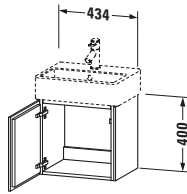

## Waschtischunterbau wandhängend

Basis Angaben	
Langbezeichnung	Duravit L-Cube Waschtischunterbau wandhängend, Nussbaum Matt, Rechteckig, Anzahl Türen: 1 – LC6245R7979

Spezifikationen	
<b>Tür</b>	
Anzahl Türen	1
Türanschlag	Rechts
Für Anzahl Waschtische	1
Montagegrad	Montiert
<b>Waschplatz</b>	
Position Becken	Mitte
<b>Montage</b>	
Montageart	Montage unter Waschtisch / Wandhängend / Wandmontage
<b>Farbe</b>	
Farbwert	Nussbaum
Glanzgrad	Matt
<b>Front</b>	
Farbwert Front	Nussbaum
Glanzgrad Front	Matt
<b>Korpus</b>	
Glanzgrad Korpus	Matt
Material Korpus	Hochverdichtete Dreischicht-Holzspanplatte
Oberfläche Korpus	Dekor
<b>Griff</b>	
Ausführung Griff	Grifflos

Vermaßung	
Breite / Länge	434 mm
Höhe	400 mm
Tiefe / Breite	341 mm
Min. Wandabstand	50 mm

Passende Produkte	
<b>Passende Artikel</b>	
	Raumsparsiphon # 005076 Universal
	Handwaschbecken # 072445 Vero Air
<b>Notwendige Artikel</b>	
	Handwaschbecken # 072445 Vero Air