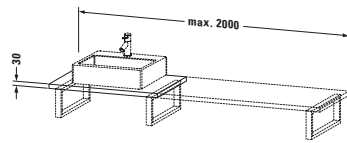

**Konsole**

Basis Angaben	
Langbezeichnung	Duravit L-Cube Konsole, Eiche Schwarz Matt, Rechteckig, Anzahl Ausschnitte: 1 – LC106C01616
Artikel Nr.	LC106C01616

Spezifikationen	
Anzahl Ausschnitte	1
Oberfläche	Dekor
Oberflächenbehandlung	Direktbeschichtet
Montage	
Montageart	Wandhängend / Wandmontage
Einbauart	Vorwand
Farbe	
Farbwert	Eiche Schwarz
Glanzgrad	Matt
Material	
Material	Hochverdichtete Dreischicht-Holzspanplatte
Waschplatz	
Position Becken	Links / Rechts / Mitte
Anzahl Waschplätze	1

Features	
Hahnlochbohrungen möglich	✓

Lieferumfang	
Technische Dokumentation	
Inkl. Montageanleitung	digital und gedruckt

Logistik	
Artikelgewicht	16,5 kg
Verkaufsverpackung	
Art Verkaufsverpackung	Karton
Menge / Verkaufsverpackung	1 Stk.
Ab Werk verpackt	✓
Breite Verkaufsverpackung inkl. Artikel	800 mm
Höhe Verkaufsverpackung inkl. Artikel	550 mm
Tiefe Verkaufsverpackung inkl. Artikel	30 mm
Gewicht Verkaufsverpackung inkl. Artikel	16,5 kg
Anzahl Packstücke	1

Vermaßung	
Breite / Länge	800 mm
Min. Variable Breite / Länge	800 mm
Max. Variable Breite / Länge	2000 mm
Höhe	30 mm
Tiefe / Breite	550 mm