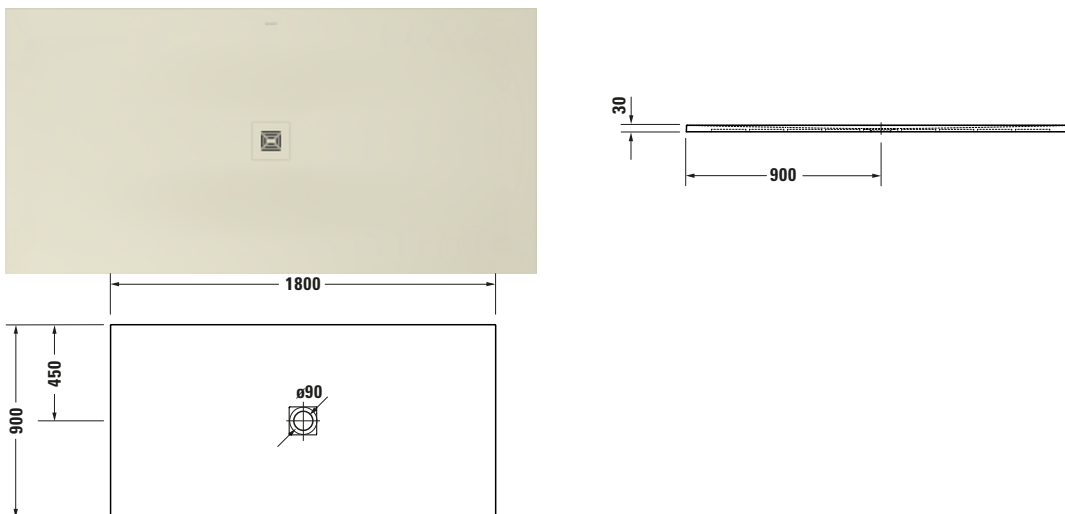

Duschwanne

Basis Angaben	
Langbezeichnung	Duravit Sustano Duschwanne 1800x900 mm Cream Matt, Bodenbündig, Halbeinbau, Aufgesetzt, Material: Verbundwerkstoff, DuroCast Nature, Rechteckig – 720289620000000

Vermaßung	
Breite / Länge	1800 mm
Tiefe / Breite	900 mm
Min. Höhe mit Füßen	0 mm
Max. Höhe mit Füßen	0 mm
Höhe mit Wannenträger	0 mm
Gefälle zum Ablauf	1°
Durchmesser Ablaufloch	90 mm

Beschreibungstexte	
Ausschreibungstext	Duravit Sustano Duschwanne Cream Matt, Form: Rechteckig, Verbundwerkstoff, DuroCast Nature, Einbauart: Bodenbündig, Halbeinbau, Aufgesetzt, Position Ablauf: Mitte, Rutschfestigkeitsklasse: C, CE-Kennzeichen-1: EN 14527, EAN Nr.: 4063382919144, Artikelgewicht: 26,5 kg, Abmessungen (Breite / Länge x Tiefe / Breite x Höhe): 1800 x 900 x 30 mm, Artikel Nr.: 720289620000000, Passende Artikel: Duschwannenablauf, Abdicht-Set, Wandprofil; Artikel Nr.: 792803000000000, 790126000000000; Modell Nr.: 791291, 791290, 792803, 790126, 791292

Spezifikationen	
Form	Rechteckig
Rutschfestigkeitsklasse	C
Farbe	
Farbwert	Cream
Glanzgrad	Matt
Material	
Material	Verbundwerkstoff
Materialart	DuroCast Nature
Montage	
Einbauart	Bodenbündig / Halbeinbau / Aufgesetzt
Ablauf	
Position Ablauf	Mitte

Logistik	
Artikelgewicht	26,5 kg

Passende Produkte	
Passende Artikel	
	Duschwannenablauf # 791291 Sustano
	Duschwannenablauf # 791290 Sustano
	Abdicht-Set # 792803000000000 Universal
	Wandprofil # 790126000000000 Universal