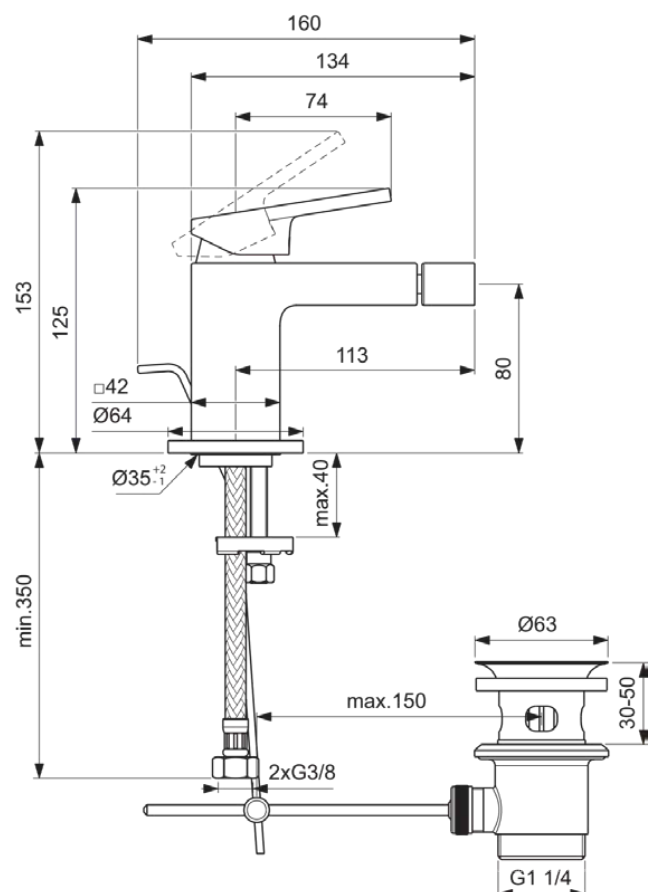

## BD511A2

EXTRA | Bidet Armatur 64x160x125 mm, 113 mm vertikaler Abstand bis Mitte Auslauf in brushed gold, 5 l/min (3 bar), mit Ablaufgarnitur | EasyFix, Verdeckter Strahlregler, Durchflussbegrenzer, FirmaFlow, PVD Technologie

### Allgemeine Informationen

Produktkategorie:	Bidetarmaturen
Produktart:	Bidet Armatur
Marke:	Ideal Standard
Kollektion:	EXTRA
Designer:	Palomba Serafini Associati
Colour:	A2 - Brushed Gold
Oberflächenbeschaffenheit:	satin
Höhe (mm):	125 - 153
Breite (mm):	64
Ausladung (mm):	160
Befestigungsart:	EasyFix
Nettogewicht (kg):	1.77
EAN Code:	3800861111764