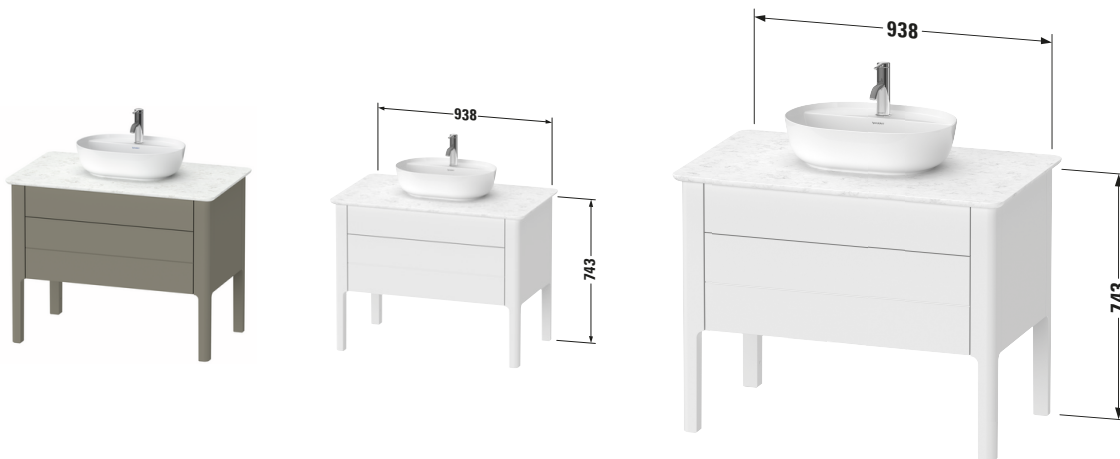

Konsolenwaschtischunterbau bodenstehend

Basis Angaben	
Langbezeichnung	Duravit Luv Konsolenwaschtischunterbau bodenstehend, Stein Grau Seidenmatt, Rechteckig, Anzahl Ausschnitte: 1, Anzahl Auszüge: 1, Anzahl Schubkästen: 1, Tip-on Technik – LU956909292

Features	
Tip-on Technik	✓
Einrichtungssystem	Optional
Integrierter Höhenausgleich	✓
Selbsteinzug mit Dämpfung	✓
Siphonausschnitt	✓
Schürze	✓
Füße	✓

Vermaßung	
Breite / Länge	938 mm
Höhe	743 mm
Tiefe / Breite	570 mm
Min. Wandabstand	0 mm

Spezifikationen	
Anzahl Ausschnitte	1
Anzahl Auszüge	1
Anzahl Schubkästen	1
Für Anzahl Waschtische	1
Montagegrad	Montiert

Lieferumfang	
<b>Montage</b>	
Inkl. Befestigungsmaterial	✓
<b>Technische Dokumentation</b>	
Inkl. Montageanleitung	digital und gedruckt

Passende Produkte

Passende Artikel	
	Raumsparsiphon # 005076 Universal
	Einrichtungssystem Set # UV0505 Universal

Waschplatz	
Position Becken	Mitte

Logistik	
Artikelgewicht	50 kg

Montage	
Montageart	Bodenstehend / Wandmontage
Farbe	
Farbwert	Stein Grau
Glanzgrad	Seidenmatt