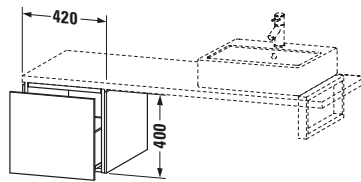

L-Cube # LC583104040

Design by Christian Werner

Unterschrank für Konsole

Basis Angaben	
Langbezeichnung	Duravit L-Cube Unterschrank für Konsole, Schwarz Hochglanz, Rechteckig, Anzahl Auszüge: 1, Tip-on Technik – LC583104040
Artikel Nr.	LC583104040

Lieferumfang	
Montage	
Inkl. Befestigungsmaterial	✓
Technische Dokumentation	
Inkl. Montageanleitung	digital und gedruckt

Weitere Informationen finden Sie hier

<https://pro.duravit.de/p/LC583104040>

Spezifikationen	
Anzahl Auszüge	1
Montagegrad	Montiert
Montage	
Montageart	Konsolenmontage / Wandhängend / Wandmontage
Farbe	
Farbwert	Schwarz
Glanzgrad	Hochglanz
Front	
Farbwert Front	Schwarz
Glanzgrad Front	Hochglanz
Material Front	Hochverdichtete MDF-Platte
Korpus	
Farbwert Korpus	Schwarz
Glanzgrad Korpus	Hochglanz
Material Korpus	Hochverdichtete MDF-Platte
Oberfläche Korpus	Lack
Griff	
Ausführung Griff	Grifflos

Features	
Tip-on Technik	✓
Selbststeinzug mit Dämpfung	✓

Logistik	
Artikelgewicht	17 kg
Verkaufsverpackung	
Art Verkaufsverpackung	Karton
Menge / Verkaufsverpackung	1 Stk.
Ab Werk verpackt	✓
Breite Verkaufsverpackung inkl. Artikel	620 mm
Höhe Verkaufsverpackung inkl. Artikel	460 mm
Tiefe Verkaufsverpackung inkl. Artikel	550 mm
Gewicht Verkaufsverpackung inkl. Artikel	21 kg
Anzahl Packstücke	1

Passende Produkte	
Notwendige Artikel	
	Konsole # LC103C L-Cube
	Konsole # LC107C L-Cube
	Konsole # LC102C L-Cube
	Konsole # LC106C L-Cube

Vermaßung	
Breite / Länge	420 mm
Höhe	400 mm
Tiefe / Breite	547 mm
Min. Wandabstand	20 mm

Alle Zeichnungen enthalten alle notwendigen Maße (mm), die den üblichen Toleranzen unterliegen. Exakte Maße können nur am Produkt abgenommen werden.