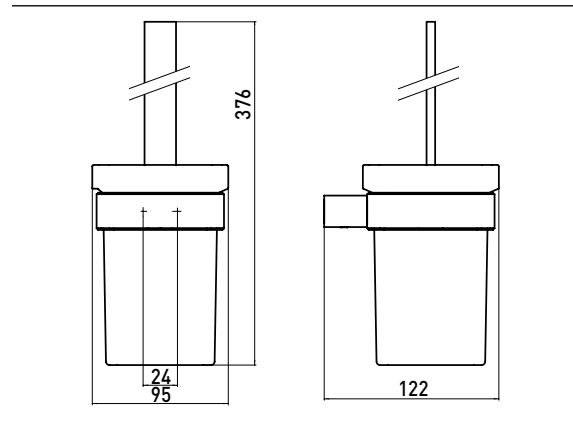

## PRODUKTINFORMATION

Toilettenbürstengarnitur, Kristallglas satiniert, Bürstengriff chrom, Bürste weiß, Wandmodell chrom

Art.-Nr.0515 001 00