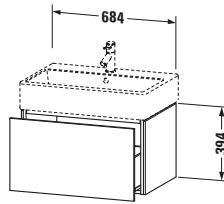

L-Cube # LC617607272

Design by Christian Werner

Waschtischunterbau wandhängend

Basis Angaben	
Langbezeichnung	Duravit L-Cube Waschtischunterbau wandhängend, Eiche dunkel gebürstet Matt, Rechteckig, Anzahl Auszüge: 1, Tip-on Technik – LC617607272

Spezifikationen	
Anzahl Auszüge	1
Für Anzahl Waschtische	1
Montagegrad	Montiert
Waschplatz	
Position Becken	Mitte
Montage	
Montageart	Montage unter Waschtisch / Wandhängend / Wandmontage
Farbe	
Farbwert	Eiche dunkel gebürstet
Glanzgrad	Matt
Front	
Farbwert Front	Eiche dunkel gebürstet
Glanzgrad Front	Matt
Korpus	
Glanzgrad Korpus	Matt
Material Korpus	Hochverdichtete Dreischicht-Holzspanplatte
Oberfläche Korpus	Echtholz furnier
Griff	
Ausführung Griff	Grifflos

Logistik	
Artikelgewicht	22,3 kg
Verkaufsverpackung	
Art Verkaufsverpackung	Karton
Menge / Verkaufsverpackung	1 Stk.
Ab Werk verpackt	✓
Breite Verkaufsverpackung inkl. Artikel	540 mm
Höhe Verkaufsverpackung inkl. Artikel	860 mm
Tiefe Verkaufsverpackung inkl. Artikel	510 mm
Gewicht Verkaufsverpackung inkl. Artikel	26 kg
Anzahl Packstücke	1

Vermaßung	
Breite / Länge	684 mm
Höhe	394 mm
Tiefe / Breite	459 mm
Min. Wandabstand	0 mm

Weitere Informationen finden Sie hier

<https://pro.duravit.de/p/LC617607272>

Alle Zeichnungen enthalten alle notwendigen Maße (mm), die den üblichen Toleranzen unterliegen. Exakte Maße können nur am Produkt abgenommen werden.