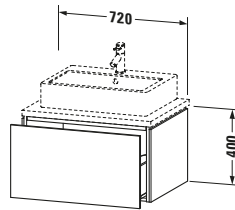

Konsolenwaschtischunterbau wandhängend

Basis Angaben	
Langbezeichnung	Duravit L-Cube Konsolenwaschtischunterbau wandhängend, Nussbaum gebürstet Matt, Rechteckig, Anzahl Auszüge: 1, Tip-on Technik – LC581106969

Lieferumfang	
Montage	
Inkl. Befestigungsmaterial	✓
Technische Dokumentation	
Inkl. Montageanleitung	digital und gedruckt

Passende Produkte	
Passende Artikel	
	Raumsparsiphon # 005076 Universal
	Einrichtungssystem Set # UV0511 Universal

Spezifikationen	
Anzahl Auszüge	1
Für Anzahl Waschtische	1
Montagegrad	Montiert
Waschplatz	
Position Becken	Mitte
Montage	
Montageart	Konsolenmontage / Wandhängend / Wandmontage
Farbe	
Farbwert	Nussbaum gebürstet
Glanzgrad	Matt
Front	
Farbwert Front	Nussbaum gebürstet
Glanzgrad Front	Matt
Korpus	
Glanzgrad Korpus	Matt
Material Korpus	Hochverdichtete Dreischicht-Holzspanplatte
Oberfläche Korpus	Echtholz furnier
Griff	
Ausführung Griff	Grifflos

Logistik	
Artikelgewicht	22,4 kg
Verkaufsverpackung	
Art Verkaufsverpackung	Karton
Menge / Verkaufsverpackung	1 Stk.
Ab Werk verpackt	✓
Breite Verkaufsverpackung inkl. Artikel	630 mm
Höhe Verkaufsverpackung inkl. Artikel	860 mm
Tiefe Verkaufsverpackung inkl. Artikel	565 mm
Gewicht Verkaufsverpackung inkl. Artikel	27 kg
Anzahl Packstücke	1

Notwendige Artikel	
	Konsole # LC103C L-Cube
	Konsole # LC107C L-Cube
	Konsole # LC102C L-Cube
	Konsole # LC106C L-Cube

Vermaßung	
Breite / Länge	720 mm
Höhe	400 mm
Tiefe / Breite	547 mm
Min. Wandabstand	20 mm

Weitere Informationen finden Sie hier

<https://pro.duravit.de/p/LC581106969>

Features	
Tip-on Technik	✓
Einrichtungssystem	Optional
Selbsteinzug mit Dämpfung	✓