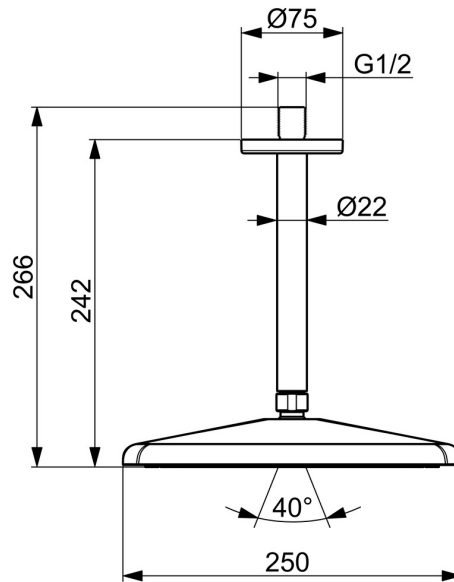

EAN: 4057304020674
static.hansa.com/47270340

HANSA AURELIA. Eine Harmonie aus Einfachheit und Eleganz.

AURELIA schöpft ihr Design aus den exquisiten Elementen der wilden Natur. Die sanfte Kurve eines winzigen Wassertropfens dient als Vorlage für unsere Hand- und Kopfbrausen und vervollständigt das Design mit Eleganz.

Erhöhen Sie Ihr tägliches Ritual mit HANSA AURELIA, wo jeder Tropfen zu einer Feier der persönlichen Schönheit wird.

250mm Kopfbrause
 Dichtungsinstallation

ERHÖHEN SIE IHR DUSCHVERGNÜGEN

- Dusche
- Deckenmontage
- Chrom
- Kopfbrause, Schwenkbares Kugelgelenk, Anti-Kalk-Technik
- Entspannend - Sanfter Wasserstrahl, angenehm für den ganzen Körper
- 1-strahlig

Technische Daten

Durchflusseigenschaften

Durchfluss bei 3 bar (mit Durchflussbegrenzer) **12.0 l/min**

Technische Eigenschaften

Warmwasserversorgung **max. +65°C**
 Arbeitsdruck **0.5-5 bar**
 Anschlussgröße **G1/2**
 Sicherungseinrichtung (EN1717) **EB**
 Werkstoff **Messing/Verbundwerkstoff**