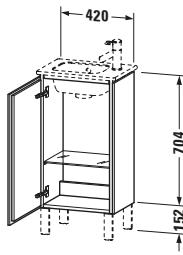

L-Cube # LC6273L3030

Design by Christian Werner

Waschtischunterbau bodenstehend

Basis Angaben	
Langbezeichnung	Duravit L-Cube Waschtischunterbau bodenstehend, Eiche Natur Matt, Rechteckig, Anzahl Türen: 1 – LC6273L3030

Spezifikationen	
Tür	
Anzahl Türen	1
Türanschlag	Links
Böden	
Anzahl Glasfachböden	1
Für Anzahl Waschtische	1
Montagegrad	Montiert
Waschplatz	
Position Becken	Mitte
Montage	
Montageart	Montage unter Waschtisch / Bodenstehend / Wandmontage
Farbe	
Farbwert	Eiche Natur
Glanzgrad	Matt
Front	
Farbwert Front	Eiche Natur
Glanzgrad Front	Matt
Korpus	
Glanzgrad Korpus	Matt
Material Korpus	Hochverdichtete Dreischicht-Holzspanplatte
Oberfläche Korpus	Dekor
Griff	
Ausführung Griff	Grifflos

Verkaufsverpackung	
Art Verkaufsverpackung	Karton
Menge / Verkaufsverpackung	1 Stk.
Ab Werk verpackt	✓
Breite Verkaufsverpackung inkl. Artikel	420 mm
Höhe Verkaufsverpackung inkl. Artikel	294 mm
Tiefe Verkaufsverpackung inkl. Artikel	704 mm
Gewicht Verkaufsverpackung inkl. Artikel	13 kg
Anzahl Packstücke	1

Vermaßung	
Breite / Länge	420 mm
Höhe	704 mm
Tiefe / Breite	294 mm
Min. Wandabstand	50 mm

Passende Produkte

Passende Artikel	
	Sockelfuß # UV9994 Universal
	Sockelfuß # UV9993 Universal
	Sockelfuß # UV9992 Universal
	Sockelfuß # UV9991 Universal
	Handwaschbecken # 072343 ME by Starck
Notwendige Artikel	
	Handwaschbecken # 072343 ME by Starck