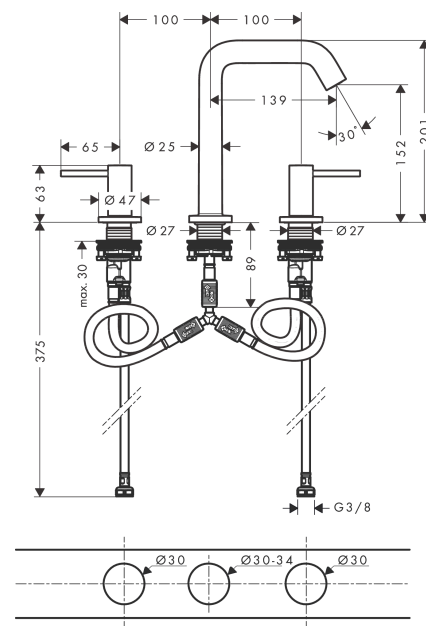

##### Merkmale

- besteht aus: 3-Loch Waschtischarmatur, Ablaufgarnitur
- ComfortZone: 150
- Ausladung: 139 mm
- Auslaufhöhe: 152 mm
- Griffvariante: Hebel
- Strahlart: Normalstrahl
- Maximale Durchflussmenge bei 3 bar: 4 l/min
- Keramikmischsystem
- Push-Open Ablaufventil G 1 ¼
- Material Ablaufventil: Metall
- Geräuschgruppe: I
- Durchflussklasse: O
- PA-IX 38526/IO

#### Maßzeichnung

**Tecturis S**

**3-Loch Waschtischarmatur 150 EcoSmart+ mit Push-Open Ablaufgarnitur**

Oberfläche: **Matt White** Artikelnummer: **73330700**

**Durchflussdiagramm**

**Tecturis S**

**3-Loch Waschtischarmatur 150 EcoSmart+ mit Push-Open Ablaufgarnitur**