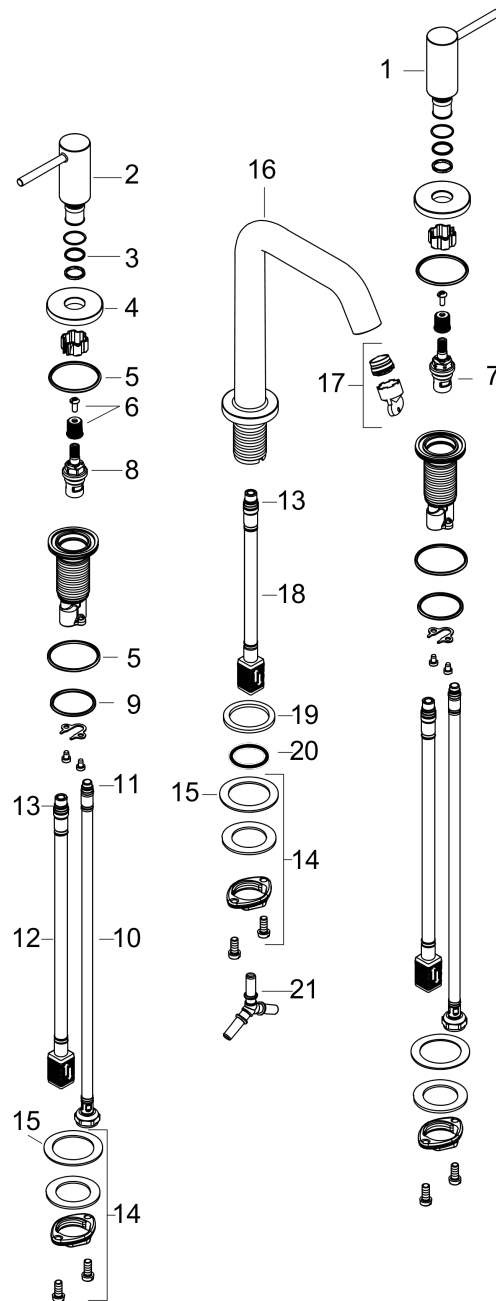

Tecturis S

3-Loch Waschtischarmatur 150 EcoSmart+ mit Push-Open Ablaufgarnitur

Oberfläche: **Matt White** Artikelnummer: **73330700**

Explosionszeichnung

Baujahr: >06/23

Tecturis S

3-Loch Waschtischarmatur 150 EcoSmart+ mit Push-Open Ablaufgarnitur

Oberfläche: **Matt White** Artikelnummer: **73330700**

Ersatzteilliste

Baujahr: >06/23

Pos.	Beschreibung	Artikelnummer	Preis	VE
1	Griff Kaltwasserseite	87107700	154.60 CHF	1
2	Griff Warmwasserseite	87106700	154.60 CHF	1
3	O-Ring 14x1,5	98201000	3.25 CHF	1
4	Rosette für Griff	92956700	43.55 CHF	1
5	null	92907000	3.25 CHF	1
6	Schnappeinsatz mit Schraube	98932000	14.25 CHF	1
7	Absperreinheit links schließend	95366000	36.95 CHF	1
8	Absperreinheit rechts schließend	98817000	28.95 CHF	1
9	Anschlussschlauch 450 mm M8x0,75 G3/8	97206000	28.95 CHF	1
10	O-Ring 6,6x1,6	93019000	3.25 CHF	1
11	null	92914000	58.70 CHF	1
12	O-Ring 8x1,75	97827000	3.25 CHF	1
13	null	92909000	36.95 CHF	1
14	Gleitring	97548000	3.25 CHF	1
15	Auslauf kpl.	87105700	249.70 CHF	1
16	Luftsprudler kpl.	87100000	18.80 CHF	1
17	Serviceschlüssel	93750000	8.65 CHF	1
18	null	92913000	45.85 CHF	1
19	Flachdichtung	98749000	5.40 CHF	1
20	O-Ring 26x4	92191000	-	1
21	Schlauchanschlußwinkel	92905000	36.95 CHF	1
a	Push-Open Ablaufgarnitur	50100700	-	1