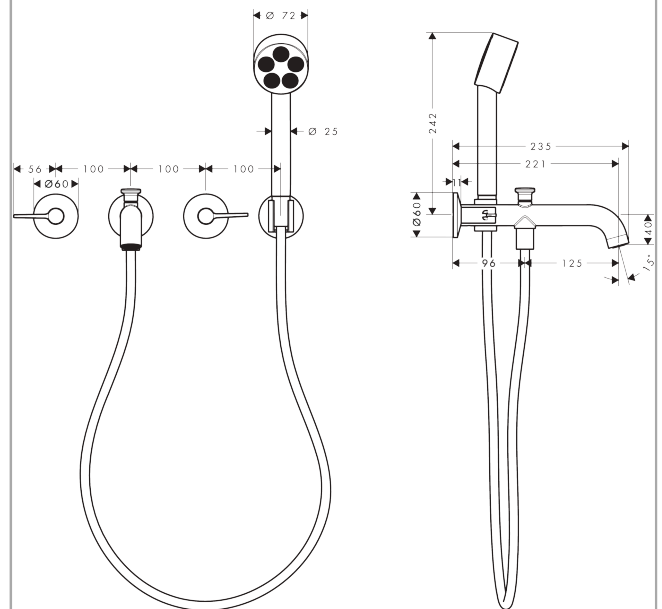

AXOR One

3-Loch Wannenarmatur Unterputz für Wandmontage mit Hebelgriffen und Handbrause

Oberfläche: **Brushed Brass** Artikelnummer: **48444950**

Beschreibung

Merkmale

- besteht aus: 3-Loch Wannenarmatur, Handbrause, Brausehalter, Brauseschlauch
- 2 Verbraucher
- Ausladung: 220 mm
- Strahlart Armatur: Normalstrahl
- Keramikventile heiß/kalt 90°
- Umsteller mit automatischer Rückstellung
- Rückflussverhinderer
- Anschlussgröße: DN15
- Anschlussart: Grundkörper
- Wandmontage
- min. Betriebsdruck: 1 bar
- max. Betriebsdruck: 10 bar
- Strahlart Handbrause: PowderRain

Technologie

Produktabbildung

Maßzeichnung

AXOR One

3-Loch Wannensarmatur Unterputz für Wandmontage mit Hebelgriffen und Handbrause

Oberfläche: **Brushed Brass** Artikelnummer: **48444950**

Durchflussdiagramm