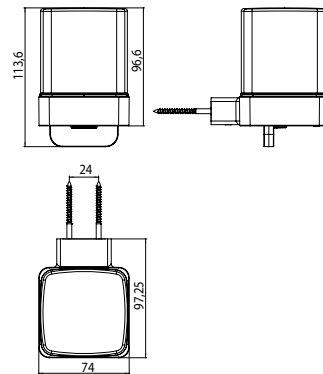

### Flüssigseifenspender chrom

Art.-Nr.0521 001 03

mit Stülpbecher aus Kristallglas, satiniert, Füllmenge: ca. 155 ml