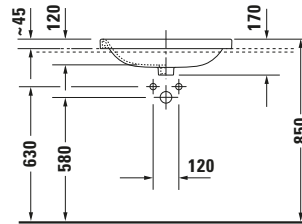

**Einbauwaschtisch**

Basis Angaben	
Langbezeichnung	Duravit DuraStyle Einbauwaschtisch 615 mm Weiß Hochglanz, Hahnlochbank, Anzahl Hahnlöcher pro Waschplatz: 1, Überlauf – 03746200001

Spezifikationen	
<b>Farbe</b>	
Farbwert	Weiß
Innenfarbe	Weiß
Aussenfarbe	Weiß
Glanzgrad	Hochglanz
Glanzgrad Innen	Hochglanz
Glanzgrad Außen	Hochglanz
<b>Überlauf</b>	
Überlauf	✓
<b>Waschplatz</b>	
Anzahl Hahnlöcher pro Waschplatz	1
<b>Material</b>	
Material	Keramik

Beschreibungstexte	
Ausschreibungstext	Duravit DuraStyle Einbauwaschtisch Weiß Hochglanz 615 mm, Designer: Matteo Thun & Antonio Rodriguez, Sanitärkeramik, Einbau von oben, Überlauf, Position Ablauf: Mitte, Anzahl Becken: 1, Beckenform: Rechteckig, Position Becken: Mitte, Position Hahnloch: Mitte, Weiß Hochglanz, Geeignet für Möbel, Hahnlochbank, CE-Kennzeichen-1: EN 14688, EAN Nr.: 4021534897856, Artikelgewicht: 12,5 kg, Beckenbreite: 540 mm, Beckentiefe: 325 mm, Abmessungen (Breite / Länge x Tiefe / Breite x Höhe): 615 x 495 x 170 mm, WonderGliss, Artikel Nr.: 03746200001

Features	
<b>Oberflächenveredelung</b>	
WonderGliss	✓
<b>Waschplatz</b>	
Hahnlochbank	✓

Logistik	
Artikelgewicht	12,5 kg

Passende Produkte	
<b>Passende Artikel</b>	
	Push-open Ventil <b># 005052</b> Universal