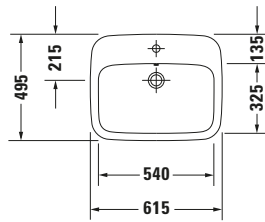

**Einbauwaschtisch**

Basis Angaben	
Langbezeichnung	Duravit DuraStyle Einbauwaschtisch 615 mm Weiß Hochglanz, Hahnlochbank, Anzahl Hahnlöcher pro Waschplatz: 1, Überlauf – 03746200001

Spezifikationen	
<b>Farbe</b>	
Farbwert	Weiß
Innenfarbe	Weiß
Aussenfarbe	Weiß
Glanzgrad	Hochglanz
Glanzgrad Innen	Hochglanz
Glanzgrad Außen	Hochglanz
<b>Überlauf</b>	
Überlauf	✓
<b>Waschplatz</b>	
Anzahl Hahnlöcher pro Waschplatz	1
<b>Material</b>	
Material	Keramik

Beschreibungstexte	
Ausschreibungstext	Duravit DuraStyle Einbauwaschtisch Weiß Hochglanz 615 mm, Designer: Matteo Thun & Antonio Rodriguez, Sanitärkeramik, Einbau von oben, Überlauf, Position Ablauf: Mitte, Anzahl Becken: 1, Beckenform: Rechteckig, Position Becken: Mitte, Position Hahnloch: Mitte, Weiß Hochglanz, Geeignet für Möbel, Hahnlochbank, CE-Kennzeichen-1: EN 14688, EAN Nr.: 4021534897856, Artikelgewicht: 12,5 kg, Beckenbreite: 540 mm, Beckentiefe: 325 mm, Abmessungen (Breite / Länge x Tiefe / Breite x Höhe): 615 x 495 x 170 mm, WonderGliss, Artikel Nr.: 03746200001

Features	
<b>Oberflächenveredelung</b>	
WonderGliss	✓
<b>Waschplatz</b>	
Hahnlochbank	✓

Logistik	
Artikelgewicht	12,5 kg

Passende Produkte	
<b>Passende Artikel</b>	
	Push-open Ventil <b># 005052</b> Universal