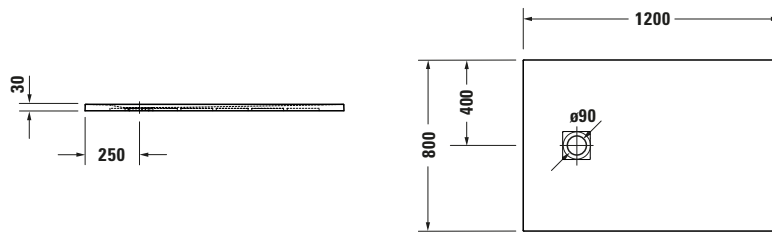

Duschwanne

Basis Angaben	
Langbezeichnung	Duravit Sustano Duschwanne 1200x800 mm Hellgrau Matt, Bodenbündig, Halbeinbau, Aufgesetzt, Material: Verbundwerkstoff, DuroCast Nature, Rechteckig – 720276630000000

Spezifikationen	
Form	Rechteckig
Rutschfestigkeitsklasse	C
Farbe	
Farbwert	Hellgrau
Glanzgrad	Matt
Material	
Material	Verbundwerkstoff
Materialart	DuroCast Nature
Montage	
Einbauart	Bodenbündig / Halbeinbau / Aufgesetzt
Ablauf	
Position Ablauf	Seitlich

Lieferumfang	
Inkl. Ablaufabdeckung	✓
Technische Dokumentation	
Inkl. Montageanleitung	digital und gedruckt

Vermaßung	
Breite / Länge	1200 mm
Tiefe / Breite	800 mm
Min. Höhe mit Füßen	0 mm
Max. Höhe mit Füßen	0 mm
Höhe mit Wannenträger	0 mm
Gefälle zum Ablauf	1°
Durchmesser Ablaufloch	90 mm

Weitere Informationen finden Sie hier

<https://pro.duravit.de/p/720276630000000>

Beschreibungstexte	
Ausschreibungstext	Duravit Sustano Duschwanne Hellgrau Matt, Form: Rechteckig, Verbundwerkstoff, DuroCast Nature, Einbauart: Bodenbündig, Halbeinbau, Aufgesetzt, Position Ablauf: Seitlich, Rutschfestigkeitsklasse: C, CE-Kennzeichen-1: EN 14527, EAN Nr.: 4063382920089, Artikelgewicht: 16 kg, Abmessungen (Breite / Länge x Tiefe / Breite x Höhe): 1200 x 800 x 30 mm, Artikel Nr.: 720276630000000, Passende Artikel: Duschkannenablauf, Abdicht-Set, Wandprofil; Artikel Nr.: 792803000000000, 790126000000000; Modell Nr.: 791290, 791291, 792803, 790126, 791292