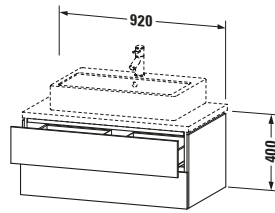

Konsolenwaschtischunterbau wandhängend

Basis Angaben	
Langbezeichnung	Duravit L-Cube Konsolenwaschtischunterbau wandhängend, Leinen Matt, Rechteckig, Anzahl Schubkästen: 2, Tip-on Technik – LC581807575

Lieferumfang	
Montage	
Inkl. Befestigungsmaterial	✓
Technische Dokumentation	
Inkl. Montageanleitung	digital und gedruckt

Passende Produkte	
Passende Artikel	
	Raumsparsiphon # 005076 Universal
	Einrichtungssystem Set # UV0505 Universal

Spezifikationen	
Anzahl Schubkästen	2
Für Anzahl Waschtische	1
Montagegrad	Montiert
Waschplatz	
Position Becken	Mitte
Montage	
Montageart	Konsolenmontage / Wandhängend / Wandmontage
Farbe	
Farbwert	Leinen
Glanzgrad	Matt
Front	
Farbwert Front	Leinen
Glanzgrad Front	Matt
Korpus	
Glanzgrad Korpus	Matt
Material Korpus	Hochverdichtete Dreischicht-Holzspanplatte
Oberfläche Korpus	Dekor
Griff	
Ausführung Griff	Grifflos

Logistik	
Artikelgewicht	34,1 kg
Verkaufsverpackung	
Art Verkaufsverpackung	Karton
Menge / Verkaufsverpackung	1 Stk.
Ab Werk verpackt	✓
Breite Verkaufsverpackung inkl. Artikel	615 mm
Höhe Verkaufsverpackung inkl. Artikel	1060 mm
Tiefe Verkaufsverpackung inkl. Artikel	550 mm
Gewicht Verkaufsverpackung inkl. Artikel	39 kg
Anzahl Packstücke	1

Notwendige Artikel	
	Konsole # LC103C L-Cube
	Konsole # LC107C L-Cube
	Konsole # LC102C L-Cube
	Konsole # LC106C L-Cube

Vermaßung	
Breite / Länge	920 mm
Höhe	400 mm
Tiefe / Breite	547 mm
Min. Wandabstand	20 mm

Weitere Informationen finden Sie hier

<https://pro.duravit.de/p/LC581807575>