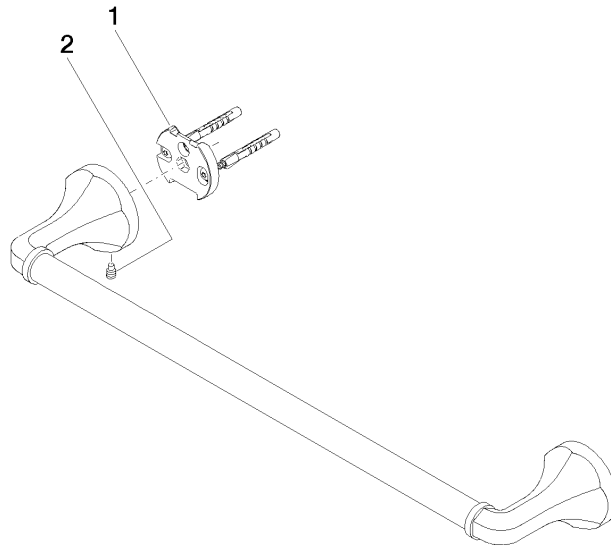

83 045 361 Produktversion ab 03.07.2016

- Stichmaß 450 mm
- Breite 510 mm
- Höhe 60 mm
- Rosette Ø 60 mm
- Ausladung 90 mm

	Messing gebürstet (23kt Gold)	83 045 361-28
	Chrom	83 045 361-00
	Platin gebürstet	83 045 361-06
	Platin	83 045 361-08
	Messing (23kt Gold)	83 045 361-09
	Dark Brass matt	83 045 361-16
	Dark Bronze matt	83 045 361-17
	Bronze gebürstet	83 045 361-42
	Dark Platinum gebürstet	83 045 361-99

83 045 361 Produktversion ab 03.07.2016

mm [inches]

83 045 361 Produktversion ab 03.07.2016

Ersatzteile für die
anderen
Oberflächenvarianten
finden Sie hier:
Chrom

Ersatzteilstückliste

Nr.	Artikelnummer	Benennung	Verbaumenge	Lieferzeit
1	05 17 97 507 00 90	Befestigungssatz 52 x 45 x 70 mm -	2,00	2
2	04 31 11 140 00 90	Befestigung Gewindestift M6 x 10 mm -	2,00	2