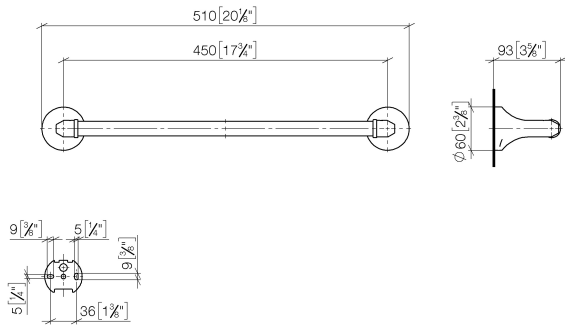

83 045 361 Produktversion ab 03.07.2016

- Stichmaß 450 mm
- Breite 510 mm
- Höhe 60 mm
- Rosette Ø 60 mm
- Ausladung 90 mm

	Messing gebürstet (23kt Gold)	83 045 361-28
	Chrom	83 045 361-00
	Platin gebürstet	83 045 361-06
	Platin	83 045 361-08
	Messing (23kt Gold)	83 045 361-09
	Dark Brass matt	83 045 361-16
	Dark Bronze matt	83 045 361-17
	Bronze gebürstet	83 045 361-42
	Dark Platinum gebürstet	83 045 361-99

83 045 361 Produktversion ab 03.07.2016

mm [inches]

83 045 361 Produktversion ab 03.07.2016

Ersatzteile für die
anderen
Oberflächenvarianten
finden Sie hier:
Chrom

Ersatzteilstückliste

Nr.	Artikelnummer	Benennung	Verbaumenge	Lieferzeit
1	05 17 97 507 00 90	Befestigungssatz 52 x 45 x 70 mm -	2,00	2
2	04 31 11 140 00 90	Befestigung Gewindestift M6 x 10 mm -	2,00	2