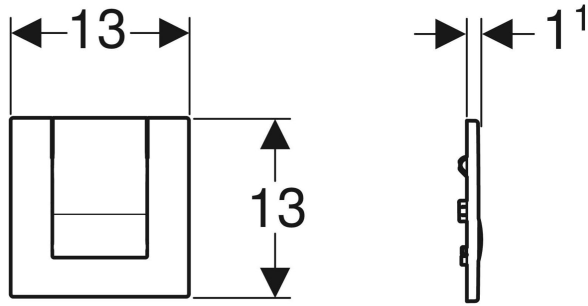

Geberit Tango Betätigungsplatte, eckig, für Urinalsteuerung mit pneumatischer Spülauslösung

Art.-Nr.	Farbe / Oberfläche	Werkstoff	B cm	H cm	T cm	VE1 St.
241.914.11.1	weiß-alpin	Kunststoff	13	13	1.1	1