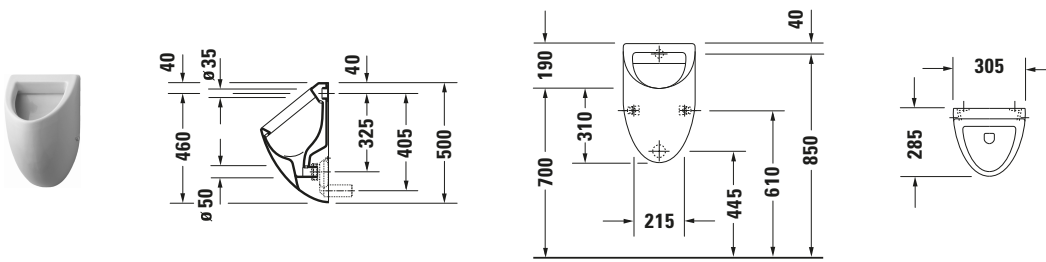

Urinal

Basis Angaben

Langbezeichnung	Duravit Duravit Design Classics Urinal Fizz, Weiß Hochglanz, 285 mm, Position Zulauf: Hinten, Spülrand: geschlossen, Zielfliege, Inkl. Befestigungsmaterial – 0823360007
-----------------	--

Beschreibungstexte

Ausschreibungstext	Duravit Duravit Design Classics Urinal Fizz Weiß Hochglanz, Spülrand: geschlossen, Sanitärkeramik, Abgang: waagrecht, Form: Trioval, Min. Spülwassermenge: 1 l, Wandhängend, Position Wasseranschluss: Hinten, Position Zulauf: Hinten, Weiß, Hochglanz, Verdeckter Abgang, Verdeckter Zulauf, Zielhilfe: Zielfliege, Inkl. Befestigungsmaterial, CE-Kennzeichen-1: EN 13407, EAN Nr.: 4021534278372, Artikelgewicht: 12,8 kg, Abmessungen (Breite / Länge x Tiefe / Breite x Höhe): 305 x 285 x 500 mm, Artikel Nr.: 0823360007
--------------------	--

Spezifikationen

Ablauf	
Abgang	waagrecht
Farbe	
Farbwert	Weiß
Glanzgrad	Hochglanz
Material	
Material	Keramik
Spülung	
Spülrand	geschlossen
Min. Spülwassermenge	1 l
Wasseranschluss	
Anschlussmaß Wasseranschluss	1/2"
Position Wasseranschluss	Hinten