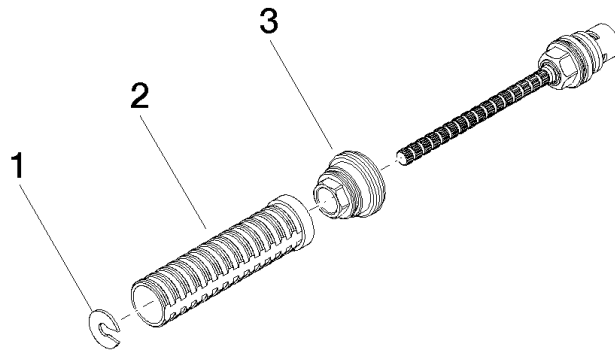

## Oberteil Temperieroberteil Lifetime Mix 90° -

ERSATZTEILE

90 90 03 158 00 90

Oberteil Temperieroberteil Lifetime Mix 90° -

ERSATZTEILE

90 90 03 158 00 90

90 90 03 158 00 90

### Ersatzteilstückliste

Nr.	Artikelnummer	Benennung	Verbaumenge	Lieferzeit
2	90 18 40 077 01 90	Hülse -	1,00	2
3	09 24 04 223 90	Befestigung Mutter Ø 32 x 24 mm -	1,00	2
1	09 16 01 026 90	Ring 19 x 19,5 x 1,5 mm -	1,00	2