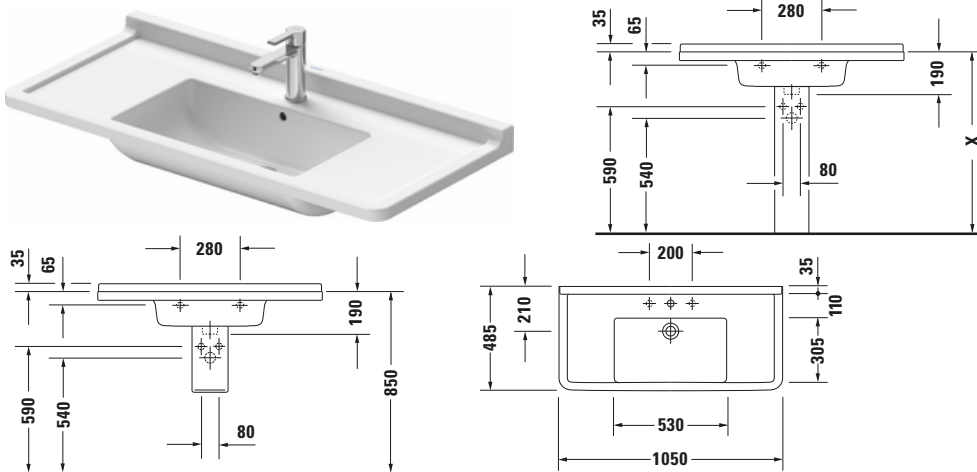

Waschtisch

Basis Angaben

Langbezeichnung	Duravit Starck 3 Waschtisch 1050 mm Weiß Hochglanz, Hahnlochbank, Anzahl Hahnlöcher pro Waschplatz: 1, Über- lauf – 03041000001
-----------------	---

Spezifikationen

Farbe	
Farbwert	Weiß
Innenfarbe	Weiß
Außenfarbe	Weiß
Glanzgrad	Hochglanz
Glanzgrad Innen	Hochglanz
Glanzgrad Außen	Hochglanz
Überlauf	
Überlauf	✓
Waschplatz	
Anzahl Hahnlöcher pro Waschplatz	1
Material	
Material	Keramik

Features

Oberflächenveredelung	
WonderGliss	✓
Waschplatz	
Hahnlochbank	✓

Logistik

Artikelgewicht	26,2 kg
----------------	---------

Passende Produkte

Passende Artikel	
	Raumsparsiphon # 0050760000 Universal
	Standsäule # 086516 Starck 3
	Halbsäule # 086515 Starck 3
	Push-open Ventil # 005052 Universal

Beschreibungstexte

Ausschreibungstext	Duravit Starck 3 Waschtisch Weiß Hochglanz 1050 mm, Designer: Philippe Starck, Sanitärkera- mik, Wandhängend, Überlauf, Position Ab- lauf: Mitte, Ablageflä- che: LinksRechts, An- zahl Becken: 1, Be- ckenform: Rechteckig, Position Becken: Mit- te, Position Hahnloch: Mitte, Weiß Hoch- glanz, Geeignet für Möbel, Geeignet für Halbsäule, Geeignet für Standsäule, Hahn- lochbank, CE-Kenn- zeichen-1: EN 14688, EAN Nr.: 4021534223440, Arti- kelgewicht: 26,2 kg, Beckenbreite: 530 mm, Beckentiefe: 305 mm, Abmessungen (Breite / Länge x Tie- fe / Breite x Höhe): 1050 x 485 x 225 mm, WonderGliss, Artikel Nr.: 03041000001
--------------------	--