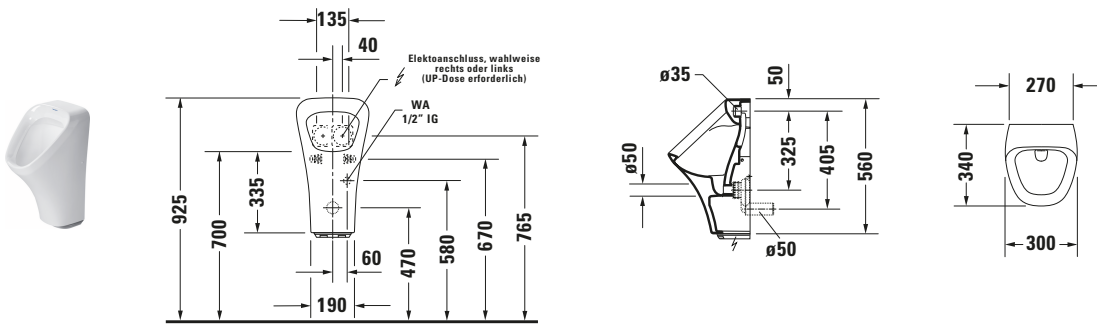

**Elektronisches Urinal**

Basis Angaben	
Langbezeichnung	Duravit DuraStyle Elektronisches Urinal, Weiß Hochglanz, 340 mm, Position Zulauf: Hinten, Netzanschluss, Spülrand: offen, Inkl. Befestigungsmaterial, WonderGliss – 28043100931

Passende Produkte	
<b>Notwendige Artikel</b>	
	Netzteil # 0050040000 Universal
	Absaugesiphon # 005112 Universal

Weitere Informationen finden Sie hier

<https://pro.duravit.de/p/28043100931>

Spezifikationen	
<b>Ablauf</b>	
Abgang	waagrecht
<b>Farbe</b>	
Farbwert	Weiß
Glanzgrad	Hochglanz
<b>Material</b>	
Material	Keramik
<b>Spülung</b>	
Spülrand	offen
Min. Spülwassermenge	1 l
<b>Wasseranschluss</b>	
Anschlussmaß Wasseranschluss	1/2"
Position Wasseranschluss	Hinten

Features	
<b>Oberflächenveredelung</b>	
WonderGliss	✓
Elektronische Steuerung	Netzanschluss

Logistik	
Artikelgewicht	14,6 kg

Beschreibungstexte	
Ausschreibungstext	Duravit DuraStyle Elektronisches Urinal Weiß Hochglanz, Designer: Matteo Thun & Antonio Rodriguez, Spülrand: offen, Elektronische Steuerung: Netzanschluss, Sanitärkeramik, Abgang: waagrecht, Form: Rund, Min. Spülwassermenge: 1 l, Wandhängend, Position Wasseranschluss: Hinten, Position Zulauf: Hinten, Weiß, Hochglanz, Verdeckter Abgang, Verdeckter Zulauf, Zielhilfe: ohne, Inkl. Befestigungsmaterial, Inkl. elektr. Steuerung, CE-Kennzeichen-1: EN 13407, EAN Nr.: 4021534923395, Artikelgewicht: 14,6 kg, Abmessungen (Breite / Länge x Tiefe / Breite x Höhe): 300 x 340 x 580 mm, WonderGliss, Artikel Nr.: 28043100931