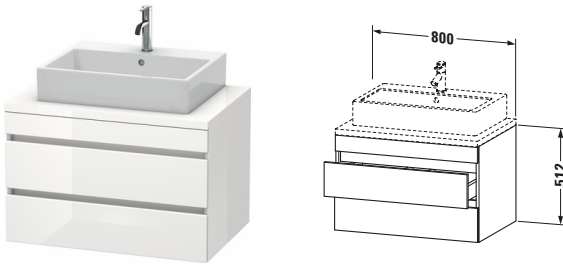

Konsolenwaschtischunterbau wandhängend

Basis Angaben	
Langbezeichnung	Duravit DuraStyle Konsolenwaschtischunterbau wandhängend, Weiß Hochglanz, Rechteckig, Anzahl Schubkästen: 2 – DS531702222

Lieferumfang	
Montage	
Inkl. Befestigungsmaterial	✓
Technische Dokumentation	
Inkl. Montageanleitung	digital und gedruckt

Passende Produkte	
Passende Artikel	
	Raumsparsiphon # 005076 Universal
	Inneneinteilung # UV9846 Universal

Spezifikationen	
Anzahl Schubkästen	2
Für Anzahl Waschtische	1
Montagegrad	Montiert
Waschplatz	
Position Becken	Mitte
Montage	
Montageart	Konsolenmontage / Wandhängend / Wandmontage
Farbe	
Farbwert	Weiß
Glanzgrad	Hochglanz
Front	
Farbwert Front	Weiß
Glanzgrad Front	Hochglanz
Korpus	
Glanzgrad Korpus	Hochglanz
Material Korpus	Hochverdichtete Dreischicht-Holzspanplatte
Oberfläche Korpus	Dekor
Griff	
Ausführung Griff	Grifflos

Vermaßung	
Breite / Länge	800 mm
Höhe	512 mm
Tiefe / Breite	548 mm
Min. Wandabstand	20 mm

Notwendige Artikel	
	Konsole # DS103C DuraStyle
	Konsole # DS107C DuraStyle
	Konsole # DS102C DuraStyle
	Konsole # DS106C DuraStyle