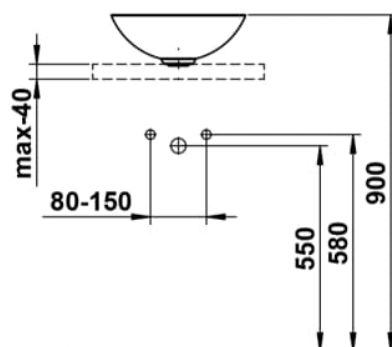

TECHNISCHE ZEICHNUNGEN