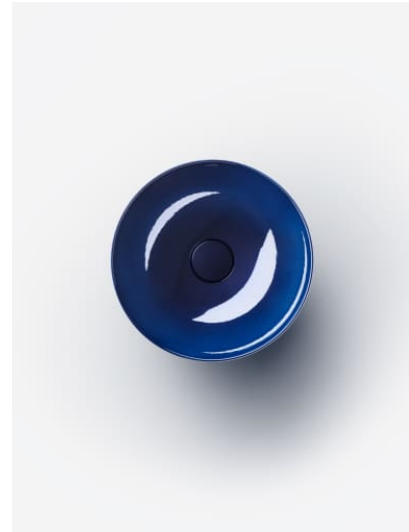

011 Deep indigo

AUSFÜHRUNGEN

112 - ohne Hahnloch, ohne Überlauf

Ablaufventil : Enthalten

Back glazed

Beckenbreite (mm) : 360

Beckenlänge (mm) : 360

Beckenposition : In der Mitte

Ohne Überlauf

Plug and Waste : Enthalten

Unterseite glasiert

Überlauf-Typ : Standard

TECHNISCHE ZEICHNUNGEN

CHARACTERS

Mit der Serie Characters erhält die klassische Waschtischschale eine völlig neue Ausstrahlung – reduziert in der Form, beeindruckend in der Wirkung und unmittelbar von der Natur inspiriert. Die innovativen Glasuroberflächen verleihen dem Stahl eine außergewöhnliche Tiefe und Lebendigkeit, die je nach Lichteinfall changiert und das Spiel der Elemente widerspiegelt.

Characters bringt die ganze Vielfalt der Natur ins Bad: Die intensiven Wassertöne deep indigo, deep blue und deep green erinnern an die Weiten des Ozeans und die Tiefe des Himmels. Die erdigen Nuancen oyster matt, silk matt, gravel matt und nordic matt verkörpern die Ruhe natürlicher Landschaften im ersten Licht – sanfte, matte Oberflächen mit samtiger Anmutung. Ergänzt durch die zeitlosen Töne dark iron, schwarz matt und weiß entstehen charaktervolle Waschtische in drei durchdachten Größen: 300, 360 und 450 mm Durchmesser.