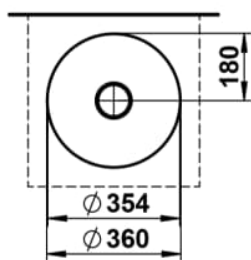

TECHNISCHE ZEICHNUNGEN