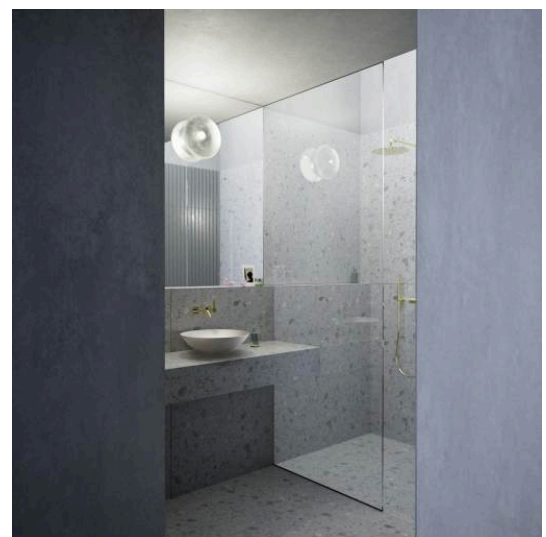

CHARACTERS

Waschtisch-Schale, glasierter Stahl, ohne Armaturenbank, ohne Hahnloch, ohne Überlauf, inklusive Befestigungsset, Schaftventil

MASSE

Länge	360 mm
Breite	360 mm
Höhe	137 mm

FARBEN UND OBERFLÄCHEN

011 Deep indigo

AUSFÜHRUNGEN

112 - ohne Hahnloch, ohne Überlauf

Ablaufventil : Enthalten

Back glazed

Beckenbreite (mm) : 360

Beckenlänge (mm) : 360

Beckenposition : In der Mitte

Ohne Überlauf

Plug and Waste : Enthalten

Unterseite glasiert

Überlauf-Typ : Standard

TECHNISCHE ZEICHNUNGEN

CHARACTERS

Mit der Serie Characters erhält die klassische Waschtischschale eine völlig neue Ausstrahlung – reduziert in der Form, beeindruckend in der Wirkung und unmittelbar von der Natur inspiriert. Die innovativen Glasuroberflächen verleihen dem Stahl eine außergewöhnliche Tiefe und Lebendigkeit, die je nach Lichteinfall changiert und das Spiel der Elemente widerspiegelt.

Characters bringt die ganze Vielfalt der Natur ins Bad: Die intensiven Wassertöne deep indigo, deep blue und deep green erinnern an die Weiten des Ozeans und die Tiefe des Himmels. Die erdigen Nuancen oyster matt, silk matt, gravel matt und nordic matt verkörpern die Ruhe natürlicher Landschaften im ersten Licht – sanfte, matte Oberflächen mit samtiger Anmutung. Ergänzt durch die zeitlosen Töne dark iron, schwarz matt und weiß entstehen charaktervolle Waschtische in drei durchdachten Größen: 300, 360 und 450 mm Durchmesser.