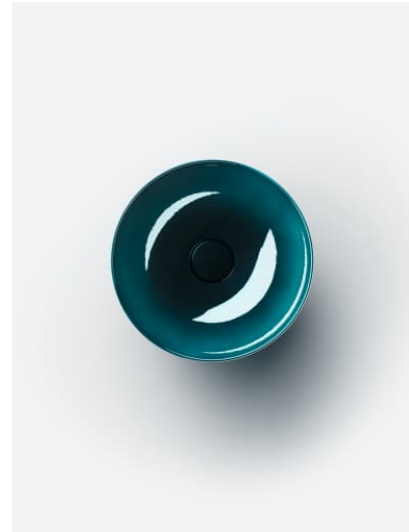

011 Deep indigo

AUSFÜHRUNGEN

112 - ohne Hahnloch, ohne Überlauf

Ablaufventil : Enthalten

Back glazed

Beckenbreite (mm) : 360

Beckenlänge (mm) : 360

Beckenposition : In der Mitte

Ohne Überlauf

Plug and Waste : Enthalten

Unterseite glasiert

Überlauf-Typ : Standard

TECHNISCHE ZEICHNUNGEN

CHARACTERS

Mit der Serie Characters erhält die klassische Waschtischschale eine völlig neue Ausstrahlung – reduziert in der Form, beeindruckend in der Wirkung und unmittelbar von der Natur inspiriert. Die innovativen Glasuroberflächen verleihen dem Stahl eine außergewöhnliche Tiefe und Lebendigkeit, die je nach Lichteinfall changiert und das Spiel der Elemente widerspiegelt.

Characters bringt die ganze Vielfalt der Natur ins Bad: Die intensiven Wassertöne deep indigo, deep blue und deep green erinnern an die Weiten des Ozeans und die Tiefe des Himmels. Die erdigen Nuancen oyster matt, silk matt, gravel matt und nordic matt verkörpern die Ruhe natürlicher Landschaften im ersten Licht – sanfte, matte Oberflächen mit samtiger Anmutung. Ergänzt durch die zeitlosen Töne dark iron, schwarz matt und weiß entstehen charaktervolle Waschtische in drei durchdachten Größen: 300, 360 und 450 mm Durchmesser.