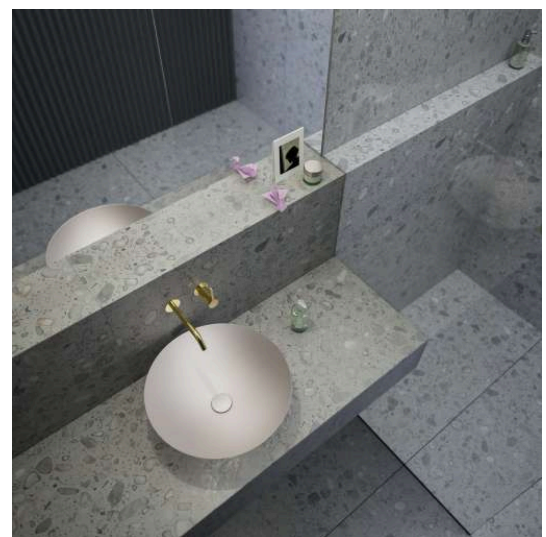

CHARACTERS

Waschtisch-Schale, glasierter Stahl, ohne Armaturenbank, ohne Hahnloch, ohne Überlauf, inklusive Befestigungsset, Schaftventil

MASSE

Länge	360 mm
Breite	360 mm
Höhe	137 mm

FARBEN UND OBERFLÄCHEN

011 Deep indigo

AUSFÜHRUNGEN

112 - ohne Hahnloch, ohne Überlauf

Ablaufventil : Enthalten

Back glazed

Beckenbreite (mm) : 360

Beckenlänge (mm) : 360

Beckenposition : In der Mitte

Ohne Überlauf

Plug and Waste : Enthalten

Unterseite glasiert

Überlauf-Typ : Standard

TECHNISCHE ZEICHNUNGEN

CHARACTERS

Mit der Serie Characters erhält die klassische Waschtischschale eine völlig neue Ausstrahlung – reduziert in der Form, beeindruckend in der Wirkung und unmittelbar von der Natur inspiriert. Die innovativen Glasuroberflächen verleihen dem Stahl eine außergewöhnliche Tiefe und Lebendigkeit, die je nach Lichteinfall changiert und das Spiel der Elemente widerspiegelt.

Characters bringt die ganze Vielfalt der Natur ins Bad: Die intensiven Wassertöne deep indigo, deep blue und deep green erinnern an die Weiten des Ozeans und die Tiefe des Himmels. Die erdigen Nuancen oyster matt, silk matt, gravel matt und nordic matt verkörpern die Ruhe natürlicher Landschaften im ersten Licht – sanfte, matte Oberflächen mit samtiger Anmutung. Ergänzt durch die zeitlosen Töne dark iron, schwarz matt und weiß entstehen charaktervolle Waschtische in drei durchdachten Größen: 300, 360 und 450 mm Durchmesser.