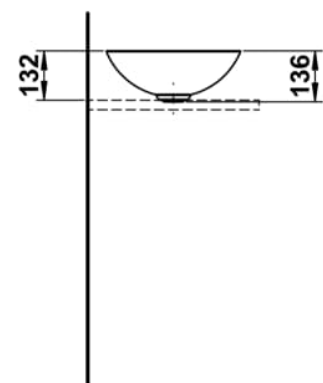

TECHNISCHE ZEICHNUNGEN