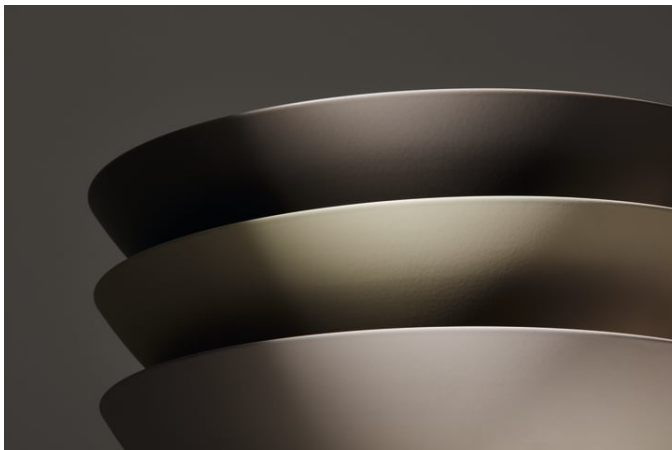

Ohne Überlauf

Plug and Waste : Enthalten

Unterseite glasiert

Überlauf-Typ : Standard

TECHNISCHE ZEICHNUNGEN

CHARACTERS

Mit der Serie Characters erhält die klassische Waschtischschale eine völlig neue Ausstrahlung – reduziert in der Form, beeindruckend in der Wirkung und unmittelbar von der Natur inspiriert. Die innovativen Glasuroberflächen verleihen dem Stahl eine außergewöhnliche Tiefe und Lebendigkeit, die je nach Lichteinfall changiert und das Spiel der Elemente widerspiegelt.

Characters bringt die ganze Vielfalt der Natur ins Bad: Die intensiven Wassertöne deep indigo, deep blue und deep green erinnern an die Weiten des Ozeans und die Tiefe des Himmels. Die erdigen Nuancen oyster matt, silk matt, gravel matt und nordic matt verkörpern die Ruhe natürlicher Landschaften im ersten Licht – sanfte, matte Oberflächen mit samtiger Anmutung. Ergänzt durch die zeitlosen Töne dark iron, schwarz matt und weiß entstehen charaktervolle Waschtische in drei durchdachten Größen: 300, 360 und 450 mm Durchmesser.

Jede Oberfläche entsteht durch ein ausgeklügeltes Glasurverfahren, das präzise Technik mit handwerklicher Expertise verbindet. Das Ergebnis sind individuelle Becken mit samtiger Haptik und lebendigen Farbverläufen, die Licht auf besondere Weise reflektieren.