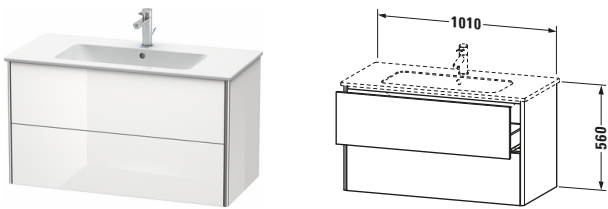

Waschtischunterbau wandhängend

Basis Angaben	
Langbezeichnung	Duravit XSquare Waschtischunterbau wandhängend, Weiß Hochglanz, Rechteckig, Anzahl Schubkästen: 2, Tip-on Technik – XS417308585

Features	
Tip-on Technik	✓
Einrichtungssystem	Optional
Selbsteinzug mit Dämpfung	✓
Siphonausschnitt	✓
Schürze	✓

Anzahl Schubkästen	2
Für Anzahl Waschtische	1
Montagegrad	Montiert
Waschplatz	
Position Becken	Mitte
Montage	
Montageart	Montage unter Waschtisch / Wandhängend / Wandmontage
Farbe	
Farbwert	Weiß
Glanzgrad	Hochglanz
Front	
Farbwert Front	Weiß
Glanzgrad Front	Hochglanz
Korpus	
Glanzgrad Korpus	Hochglanz
Material Korpus	Hochverdichtete MDF-Platte
Oberfläche Korpus	Lack
Griff	
Ausführung Griff	Grifflos
Profil	
Farbe Profil	Chrom
Glanzgrad Profil	Hochglanz
Material Profil	Aluminium

Vermaßung

Breite / Länge	1010 mm
Höhe	560 mm
Tiefe / Breite	478 mm
Min. Wandabstand	0 mm

Weitere Informationen finden Sie hier

<https://pro.duravit.de/p/XS417308585>