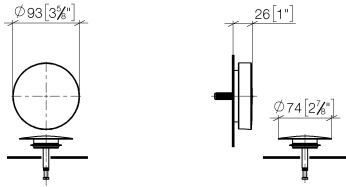

36 243 970 Produktversion ab 13.03.2017

- Ablaufloch Ø 52 mm
Auch für Großwannen geeignet.

Auch für Großwannen geeignet.

	Dark Platinum gebürstet	36 243 970-99
	Chrom	36 243 970-00
	Platin gebürstet	36 243 970-06
	Platin	36 243 970-08
	Messing (23kt Gold)	36 243 970-09
	Weiß matt	36 243 970-10
	Dark Brass matt	36 243 970-16
	Dark Bronze matt	36 243 970-17
	Dark Chrome	36 243 970-19
	Light Gold	36 243 970-26
	Light Gold gebürstet	36 243 970-27
	Messing gebürstet (23kt Gold)	36 243 970-28
	Schwarz matt	36 243 970-33
	Bronze gebürstet	36 243 970-42
	Champagne gebürstet (22kt Gold)	36 243 970-46
	Champagne (22kt Gold)	36 243 970-47
	Cyprum	36 243 970-49
	Chrom gebürstet	36 243 970-93

Benötigtes Zubehör

- power -**
•Bowdenzuglänge 725 mm

35 227 970 90

36 243 970 Produktversion ab 13.03.2017

mm [inches]

Ersatzteilstückliste

Nr.	Artikelnummer	Benennung	Verbaumenge	Lieferzeit
1	09 11 01 123-99	Abdeckung Ø 72 x 11 mm - Dark Platinum gebürstet	1,00	20
2	90 20 97 061 00-99	Griff Ø 93 x 52 mm - Dark Platinum gebürstet	1,00	20
3	04 31 20 031 48-99	Stopfen für Ab- und Überlaufgarnitur 100 x 70 x 68 mm - Dark Platinum gebürstet	1,00	20