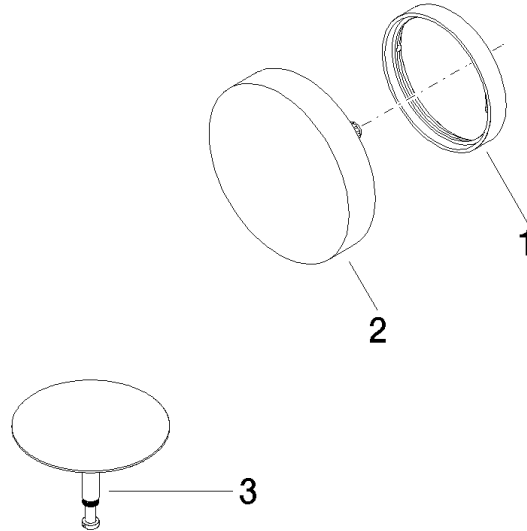

36 243 970 Produktversion ab 13.03.2017

- Ablaufloch Ø 52 mm
Auch für Großwannen geeignet.

Auch für Großwannen geeignet.

	Dark Platinum gebürstet	36 243 970-99
	Chrom	36 243 970-00
	Platin gebürstet	36 243 970-06
	Platin	36 243 970-08
	Messing (23kt Gold)	36 243 970-09
	Weiß matt	36 243 970-10
	Dark Brass matt	36 243 970-16
	Dark Bronze matt	36 243 970-17
	Dark Chrome	36 243 970-19
	Light Gold	36 243 970-26
	Light Gold gebürstet	36 243 970-27
	Messing gebürstet (23kt Gold)	36 243 970-28
	Schwarz matt	36 243 970-33
	Bronze gebürstet	36 243 970-42
	Champagne gebürstet (22kt Gold)	36 243 970-46
	Champagne (22kt Gold)	36 243 970-47
	Cyprum	36 243 970-49
	Chrom gebürstet	36 243 970-93

Benötigtes Zubehör

- power -**
•Bowdenzuglänge 725 mm

35 227 970 90

36 243 970 Produktversion ab 13.03.2017

mm [inches]

Ersatzteilstückliste

Nr.	Artikelnummer	Benennung	Verbaumenge	Lieferzeit
1	09 11 01 123-99	Abdeckung Ø 72 x 11 mm - Dark Platinum gebürstet	1,00	20
2	90 20 97 061 00-99	Griff Ø 93 x 52 mm - Dark Platinum gebürstet	1,00	20
3	04 31 20 031 48-99	Stopfen für Ab- und Überlaufgarnitur 100 x 70 x 68 mm - Dark Platinum gebürstet	1,00	20