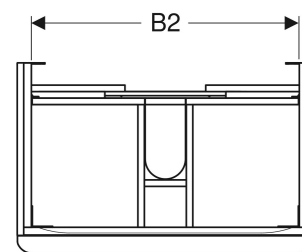

Geberit Smyle Unterschrank für Waschtisch eckiges Design, mit zwei Schubladen

EIGENSCHAFTEN

- FSC™ C134279 zertifiziert
- Wandhängend
- Mit zwei Schubladen
- Griff zum Öffnen
- Schublade mit Selbsteinzug
- Feuchtigkeitsbeständig
- Schubladenrahmen aus Metall
- Vormontiert geliefert

TECHNISCHE DATEN

Werkstoff Hochverdichtete Dreischicht-Holzspanplatte
 Schubladenbelastung max. 20 kg

LIEFERUMFANG

- Unterschrank für Waschtisch
- Befestigungsmaterial

ZUBEHÖR

- Geberit Schubladeneinsatz T-Unterteilung, für obere Schublade

- Geberit Schubladeneinsatz H-Unterteilung, für obere Schublade
- Geberit Schubladeneinsatz H-Unterteilung, für untere Schublade
- Geberit Handtuchhalter für Badezimmermöbel
- Geberit Magnethalter
- Geberit Lichtleiste für Schublade
- Geberit Doppellichtleiste für Schublade
- Geberit Steckdosenelement
- Geberit Steckdosenelement mit USB-Anschluss
- Geberit Handtuchhalter für Badezimmermöbel, Ecke rechtwinklig
- Geberit Handtuchhalter für Badezimmermöbel, Ecke abgerundet
- Geberit Set Füße schmal

Art.-Nr.	Farbe / Oberfläche	B cm	B1 cm	B2 cm	Breite Waschtisch cm	H cm	T cm	VE1 St.
500.355.00.1	Korpus, Front: weiß / lackiert hochglänzend Griff: weiß / pulverbeschichtet matt	118.4	113.5	111.4	120	61.7	47	1