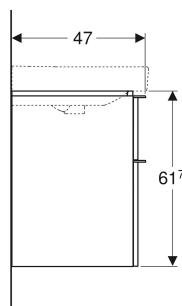

Geberit Smyle Unterschrank für Waschtisch eckiges Design, mit zwei Schubladen

EIGENSCHAFTEN

- FSC™ C134279 zertifiziert
- Wandhängend
- Mit zwei Schubladen
- Griff zum Öffnen
- Schublade mit Selbsteinzug
- Feuchtigkeitsbeständig
- Schubladenrahmen aus Metall
- Vormontiert geliefert

TECHNISCHE DATEN

Werkstoff Hochverdichtete Dreischicht-Holzspanplatte
 Schubladenbelastung max. 20 kg

LIEFERUMFANG

- Unterschrank für Waschtisch
- Befestigungsmaterial

ZUBEHÖR

- Geberit Schubladeneinsatz T-Unterteilung, für obere Schublade

Art.-Nr.	Farbe / Oberfläche	B cm	B1 cm	B2 cm	Breite Waschtisch cm	H cm	T cm	VE1 St.
500.355.00.1	Korpus, Front: weiß / lackiert hochglänzend Griff: weiß / pulverbeschichtet matt	118.4	113.5	111.4	120	61.7	47	1