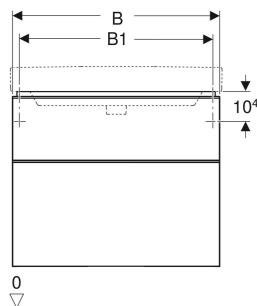

Geberit Smyle Unterschrank für Waschtisch eckiges Design, mit zwei Schubladen

EIGENSCHAFTEN

- FSC™ C134279 zertifiziert
- Wandhängend
- Mit zwei Schubladen
- Griff zum Öffnen
- Schublade mit Selbsteinzug
- Feuchtigkeitsbeständig
- Schubladenrahmen aus Metall
- Vormontiert geliefert

TECHNISCHE DATEN

Werkstoff Hochverdichtete Dreischicht-Holzspanplatte
 Schubladenbelastung max. 20 kg

LIEFERUMFANG

- Unterschrank für Waschtisch
- Befestigungsmaterial

ZUBEHÖR

- Geberit Schubladeneinsatz T-Unterteilung, für obere Schublade

- Geberit Schubladeneinsatz H-Unterteilung, für obere Schublade
- Geberit Schubladeneinsatz H-Unterteilung, für untere Schublade
- Geberit Handtuchhalter für Badezimmermöbel
- Geberit Magnethalter
- Geberit Lichtleiste für Schublade
- Geberit Doppellichtleiste für Schublade
- Geberit Steckdosenelement
- Geberit Steckdosenelement mit USB-Anschluss
- Geberit Handtuchhalter für Badezimmermöbel, Ecke rechtwinklig
- Geberit Handtuchhalter für Badezimmermöbel, Ecke abgerundet
- Geberit Set Füße schmal

Art.-Nr.	Farbe / Oberfläche	B cm	B1 cm	B2 cm	Breite Waschtisch cm	H cm	T cm	VE1 St.
500.355.00.1	Korpus, Front: weiß / lackiert hochglänzend Griff: weiß / pulverbeschichtet matt	118.4	113.5	111.4	120	61.7	47	1