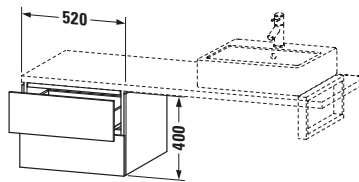

Unterschrank für Konsole

Basis Angaben	
Langbezeichnung	Duravit L-Cube Unterschrank für Konsole, Weiß Hochglanz, Rechteckig, Anzahl Schubkästen: 2, Tip-on Technik – LC583708585
Artikel Nr.	LC583708585

Lieferumfang	
Montage	
Inkl. Befestigungsmaterial	✓
Technische Dokumentation	
Inkl. Montageanleitung	digital und gedruckt

Weitere Informationen finden Sie hier

<https://pro.duravit.de/p/LC583708585>

Spezifikationen	
Anzahl Schubkästen	2
Montagegrad	Montiert
Montage	
Montageart	Konsolenmontage / Wandhängend / Wandmontage
Farbe	
Farbwert	Weiß
Glanzgrad	Hochglanz
Front	
Farbwert Front	Weiß
Glanzgrad Front	Hochglanz
Material Front	Hochverdichtete MDF-Platte
Korpus	
Farbwert Korpus	Weiß
Glanzgrad Korpus	Hochglanz
Material Korpus	Hochverdichtete MDF-Platte
Oberfläche Korpus	Lack
Griff	
Ausführung Griff	Grifflos

Features	
Tip-on Technik	✓
Selbsteinzug mit Dämpfung	✓

Logistik	
Artikelgewicht	26,4 kg
Verkaufsverpackung	
Art Verkaufsverpackung	Karton
Menge / Verkaufsverpackung	1 Stk.
Ab Werk verpackt	✓
Breite Verkaufsverpackung inkl. Artikel	620 mm
Höhe Verkaufsverpackung inkl. Artikel	560 mm
Tiefe Verkaufsverpackung inkl. Artikel	550 mm
Gewicht Verkaufsverpackung inkl. Artikel	30 kg
Anzahl Packstücke	1

Passende Produkte	
Notwendige Artikel	
	Konsole # LC103C L-Cube
	Konsole # LC107C L-Cube
	Konsole # LC102C L-Cube
	Konsole # LC106C L-Cube

Vermaßung	
Breite / Länge	520 mm
Höhe	400 mm
Tiefe / Breite	547 mm
Min. Wandabstand	20 mm