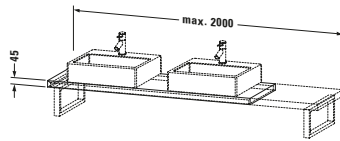

**Konsole**

Basis Angaben	
Langbezeichnung	Duravit L-Cube Konsole, Nussbaum dunkel Matt, Rechteckig, Anzahl Ausschnitte: 2 – LC101C02121
Artikel Nr.	LC101C02121

Spezifikationen	
Anzahl Ausschnitte	2
Compact	✓
Oberfläche	Dekor
Oberflächenbehandlung	Direktbeschichtet
Montage	
Montageart	Wandmontage
Einbauart	Vorwand
Farbe	
Farbwert	Nussbaum dunkel
Glanzgrad	Matt
Material	
Material	Hochverdichtete Dreischicht-Holzspanplatte
Waschplatz	
Position Becken	Links / Rechts
Anzahl Waschplätze	2

Features	
Hahnlochbohrungen möglich	✓

Lieferumfang	
Technische Dokumentation	
Inkl. Montageanleitung	digital und gedruckt

Logistik	
Artikelgewicht	17 kg
Verkaufsverpackung	
Art Verkaufsverpackung	Karton
Menge / Verkaufsverpackung	1 Stk.
Ab Werk verpackt	✓
Breite Verkaufsverpackung inkl. Artikel	615 mm
Höhe Verkaufsverpackung inkl. Artikel	2080 mm
Tiefe Verkaufsverpackung inkl. Artikel	140 mm
Gewicht Verkaufsverpackung inkl. Artikel	17 kg
Anzahl Packstücke	1

Vermaßung	
Breite / Länge	800 mm
Min. Variable Breite / Länge	800 mm
Max. Variable Breite / Länge	2000 mm
Höhe	45 mm
Tiefe / Breite	480 mm