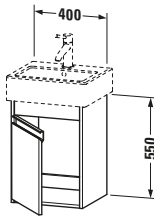

Ketho # KT6630R7575

Design by Christian Werner

Waschtischunterbau wandhängend

Basis Angaben	
Langbezeichnung	Duravit Ketho Waschtischunterbau wandhängend, Leinen Matt, Rechteckig, Anzahl Türen: 1 – KT6630R7575

Spezifikationen	
Tür	
Anzahl Türen	1
Türanschlag	Rechts
Für Anzahl Waschtische	1
Montagegrad	Montiert
Waschplatz	
Position Becken	Mitte
Montage	
Montageart	Montage unter Waschtisch / Wandhängend / Wandmontage
Farbe	
Farbwert	Leinen
Glanzgrad	Matt
Front	
Farbwert Front	Leinen
Glanzgrad Front	Matt
Korpus	
Glanzgrad Korpus	Matt
Material Korpus	Hochverdichtete Dreischicht-Holzspanplatte
Oberfläche Korpus	Dekor
Griff	
Ausführung Griff	Griffleiste
Anzahl Griffe	1
Farbwert Griff	Silber

Features	
Automatiktürscharnier mit Dämpfung	✓

Lieferumfang	
Montage	
Inkl. Befestigungsmaterial	✓
Technische Dokumentation	
Inkl. Montageanleitung	digital und gedruckt

Logistik	
Artikelgewicht	15 kg
Verkaufsverpackung	
Art Verkaufsverpackung	Karton
Menge / Verkaufsverpackung	1 Stk.
Ab Werk verpackt	✓
Breite Verkaufsverpackung inkl. Artikel	440 mm
Höhe Verkaufsverpackung inkl. Artikel	700 mm
Tiefe Verkaufsverpackung inkl. Artikel	400 mm
Gewicht Verkaufsverpackung inkl. Artikel	17,5 kg
Anzahl Packstücke	1

Vermaßung	
Breite / Länge	400 mm
Höhe	550 mm
Tiefe / Breite	320 mm
Min. Wandabstand	20 mm

Passende Produkte	
Passende Artikel	
	Handwaschbecken # 070445 Vero
Notwendige Artikel	
	Handwaschbecken # 070445 Vero

Weitere Informationen finden Sie hier

<https://pro.duravit.de/p/KT6630R7575>