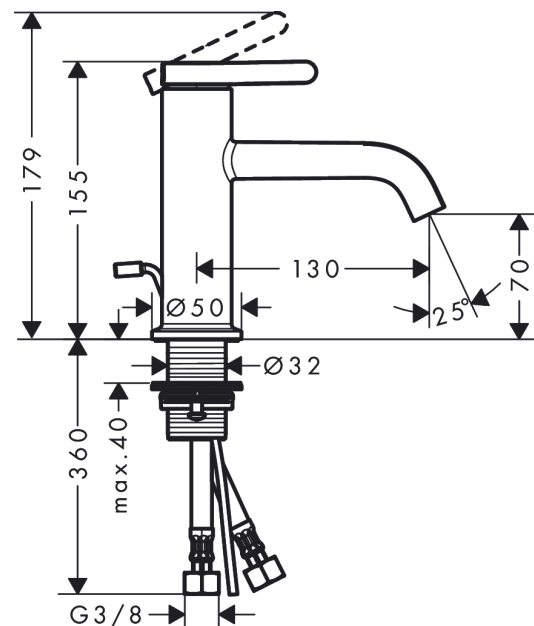

AXOR One

Einhebel-Waschtischmischer 70 mit Hebelgriff und Zugstangen-Ablaufgarnitur

Oberfläche: **Brushed Bronze** Artikelnummer: **48000140**

Beschreibung

Merkmale

- besteht aus: Einhebel-Waschtischmischer, Ablaufgarnitur
- ComfortZone: 70
- Ausladung: 130 mm
- Auslaufhöhe: 70 mm
- Griffvariante: Hebel
- Strahlart: Normalstrahl
- Maximale Durchflussmenge bei 3 bar: 5 l/min
- Keramikmischsystem
- Temperaturbegrenzung einstellbar
- Zugstangen-Ablaufgarnitur G 1 ¼
- Material Ablaufventil: Metall
- Geräuschgruppe: I
- Durchflussklasse: O
- PA-IX 38017/IO

Artikeldetails

TEAM-Nr. 757490.186
Preis exkl. MwSt. 606.00 CHF

Technologie

Designpreise

Zertifikate / Nachhaltigkeit

Produktabbildung

Maßzeichnung

AXOR One

Einhebel-Waschtismischer 70 mit Hebelgriff und Zugstangen-Ablaufgarnitur

Oberfläche: **Brushed Bronze** Artikelnummer: **48000140**

Durchflussdiagramm