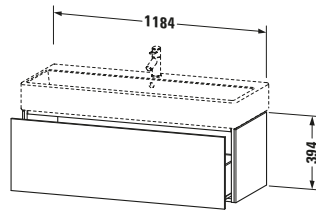

L-Cube # LC617900707

Design by Christian Werner

Waschtischunterbau wandhängend

Basis Angaben	
Langbezeichnung	Duravit L-Cube Waschtischunterbau wandhängend, Betongrau Matt, Rechteckig, Anzahl Auszüge: 1, Tip-on Technik – LC617900707

Spezifikationen	
Anzahl Auszüge	1
Für Anzahl Waschtische	1
Montagegrad	Montiert
Waschplatz	
Position Becken	Mitte
Montage	
Montageart	Montage unter Waschtisch / Wandhängend / Wandmontage
Farbe	
Farbwert	Betongrau
Glanzgrad	Matt
Front	
Farbwert Front	Betongrau
Glanzgrad Front	Matt
Korpus	
Glanzgrad Korpus	Matt
Material Korpus	Hochverdichtete Dreischicht-Holzspanplatte
Oberfläche Korpus	Dekor
Griff	
Ausführung Griff	Grifflos

Logistik	
Artikelgewicht	26,6 kg
Verkaufsverpackung	
Art Verkaufsverpackung	Karton
Menge / Verkaufsverpackung	1 Stk.
Ab Werk verpackt	✓
Breite Verkaufsverpackung inkl. Artikel	540 mm
Höhe Verkaufsverpackung inkl. Artikel	1260 mm
Tiefe Verkaufsverpackung inkl. Artikel	510 mm
Gewicht Verkaufsverpackung inkl. Artikel	32 kg
Anzahl Packstücke	1

Vermaßung	
Breite / Länge	1184 mm
Höhe	394 mm
Tiefe / Breite	459 mm
Min. Wandabstand	0 mm

Weitere Informationen finden Sie hier

<https://pro.duravit.de/p/LC617900707>

Features	
Tip-on Technik	✓
Einrichtungssystem	Optional
Selbsteinzug mit Dämpfung	✓