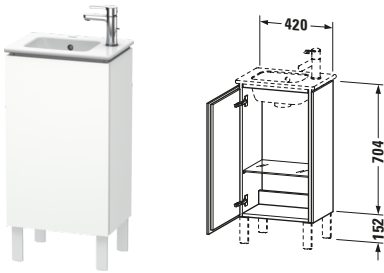

# L-Cube # LC6273R1818

Design by Christian Werner

Waschtischunterbau bodenstehend

Basis Angaben	
Langbezeichnung	Duravit L-Cube Waschtischunterbau bodenstehend, Weiß Matt, Rechteckig, Anzahl Türen: 1 – LC6273R1818

Spezifikationen	
<b>Tür</b>	
Anzahl Türen	1
Türanschlag	Rechts
<b>Böden</b>	
Anzahl Glasfachböden	1
Für Anzahl Waschtische	1
Montagegrad	Montiert
<b>Waschplatz</b>	
Position Becken	Mitte
<b>Montage</b>	
Montageart	Montage unter Waschtisch / Bodenstehend / Wandmontage
<b>Farbe</b>	
Farbwert	Weiß
Glanzgrad	Matt
<b>Front</b>	
Farbwert Front	Weiß
Glanzgrad Front	Matt
<b>Korpus</b>	
Glanzgrad Korpus	Matt
Material Korpus	Hochverdichtete Dreischicht-Holzspanplatte
Oberfläche Korpus	Dekor
<b>Griff</b>	
Ausführung Griff	Grifflos

Vermaßung	
Breite / Länge	420 mm
Höhe	704 mm
Tiefe / Breite	294 mm
Min. Wandabstand	50 mm