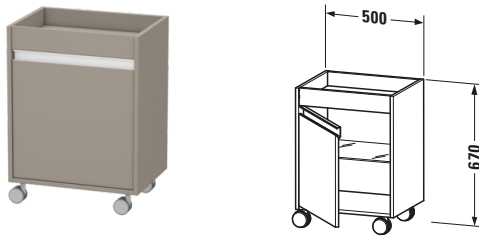

Rollcontainer

Basis Angaben	
Langbezeichnung	Duravit Ketho Rollcontainer, Basalt , Anzahl Türen: 1 – KT2530L4343
Artikel Nr.	KT2530L4343

Spezifikationen	
Böden	
Anzahl Glasfachböden	1
Montagegrad	Montiert
Farbe	
Farbwert	Basalt
Front	
Farbwert Front	Basalt
Glanzgrad Front	Matt
Material Front	Hochverdichtete Dreischicht-Holzspanplatte
Korpus	
Farbwert Korpus	Basalt
Glanzgrad Korpus	Matt
Material Korpus	Hochverdichtete Dreischicht-Holzspanplatte
Oberfläche Korpus	Dekor
Griff	
Ausführung Griff	Griffleiste
Farbwert Griff	Silber
Anzahl Griffe	1

Lieferumfang	
Technische Dokumentation	
Inkl. Montageanleitung	digital und gedruckt

Logistik	
Artikelgewicht	16,5 kg
Verkaufsverpackung	
Art Verkaufsverpackung	Karton
Menge / Verkaufsverpackung	1 Stk.
Ab Werk verpackt	✓
Breite Verkaufsverpackung inkl. Artikel	555 mm
Höhe Verkaufsverpackung inkl. Artikel	820 mm
Tiefe Verkaufsverpackung inkl. Artikel	415 mm
Gewicht Verkaufsverpackung inkl. Artikel	20 kg
Anzahl Packstücke	1

Vermaßung	
Breite / Länge	500 mm
Höhe	670 mm
Tiefe / Breite	360 mm

Weitere Informationen finden Sie hier

<https://pro.duravit.de/p/KT2530L4343>